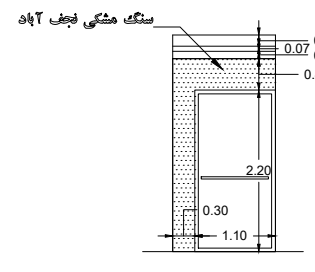

موضوع:

پروژه:

معماری:

تاریخ:

معماری:

مکاترح
megatarhco.ir

دیتیل اجرایی دیوار شمالی راه پله

مقیاس: ۱/۱۰۰

دیتیل اجرایی دیوار شرقی راه پله

مقیاس: ۱/۱۰۰

دیتیل اجرایی دیوار جنوبی راه پله

مقیاس: ۱/۱۰۰

دیتیل اجرایی دیوار غربی راه پله

مقیاس: ۱/۱۰۰

دیتیل اجرایی دیوار شمالی پاگرد

مقیاس: ۱/۱۰۰

دیتیل اجرایی دیوار جنوبی پاگرد

مقیاس: ۱/۱۰۰

دیتیل اجرایی دیوار شرقی پاگرد

مقیاس: ۱/۱۰۰

دیتیل اجرایی دیوار غربی پاگرد

مقیاس: ۱/۱۰۰

031-35123 0913-33-700-96	آدرس: خیابان پروین - پش گوچه شماره ۵ ساختمان پگاه رزم آوران - طبقه ۷ - واحد ۵	 مکاترح megatarhco.ir	
 www.megatarhco.ir  Instagram megatarhco.ir	پروژه: : مقصد: : تاریخ: :		