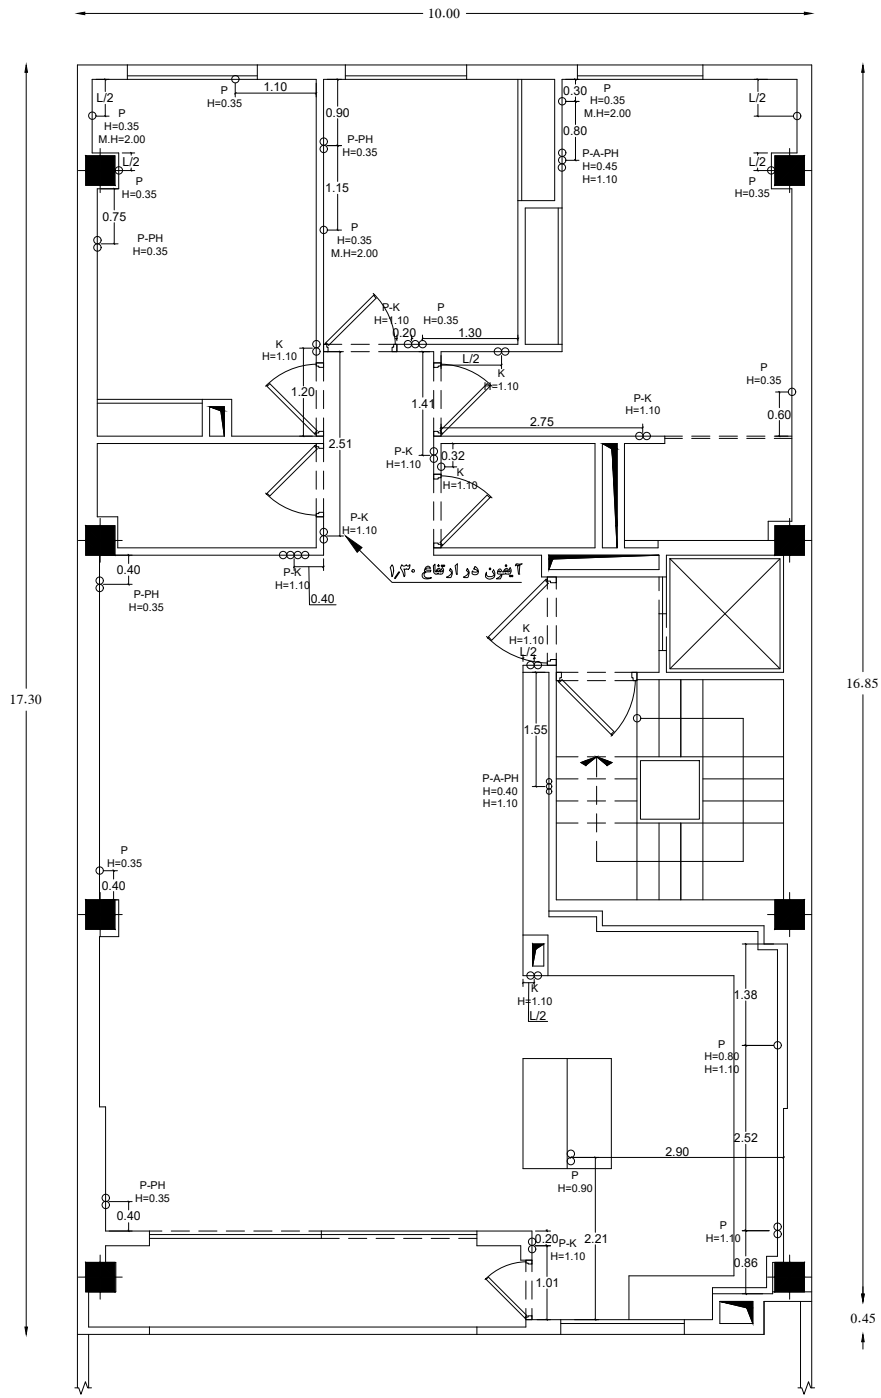

تاسیسات برق طبقه چهارم

Sc: 1/100

031-35123 0913-33-700-96	آدرس: خیابان پروین - پستی کوچه شماره ۵ ساختمان پگاه رزم آوران - طبقه ۷ - واحد ۵	مکاترح megatarhco.ir		
www.megatarhco.ir Instagram Facebook Twitter	پروژه: _____ مرحله: _____ تاریخ: _____			آرکی: _____ مهندس: _____