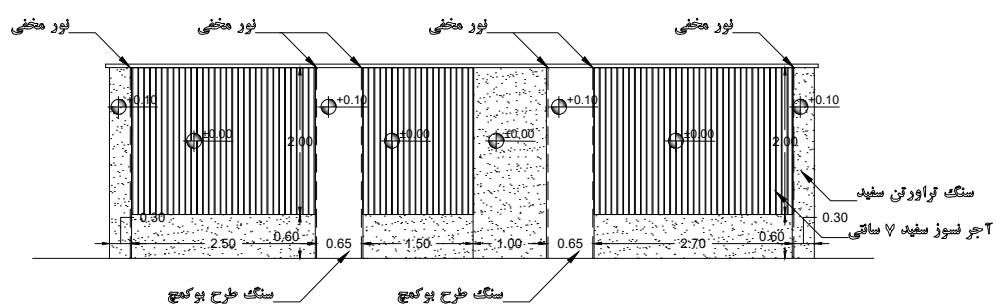

دیتیل اجرایی دیوار جنوبی

مقیاس: ۱:۱۰۰

031-35123
0913-33-700-96

آدرس: خیابان پروین - پستی کوچه شماره ۵
ساختمان پگاه رزم آوران - طبقه ۷ - واحد ۵

www.megatarhco.ir

Instagram

megatarhco.ir

موضوع:

پروژه:

معماری:

تاریخ:

معماری:

مکاترح
megatarhco.ir