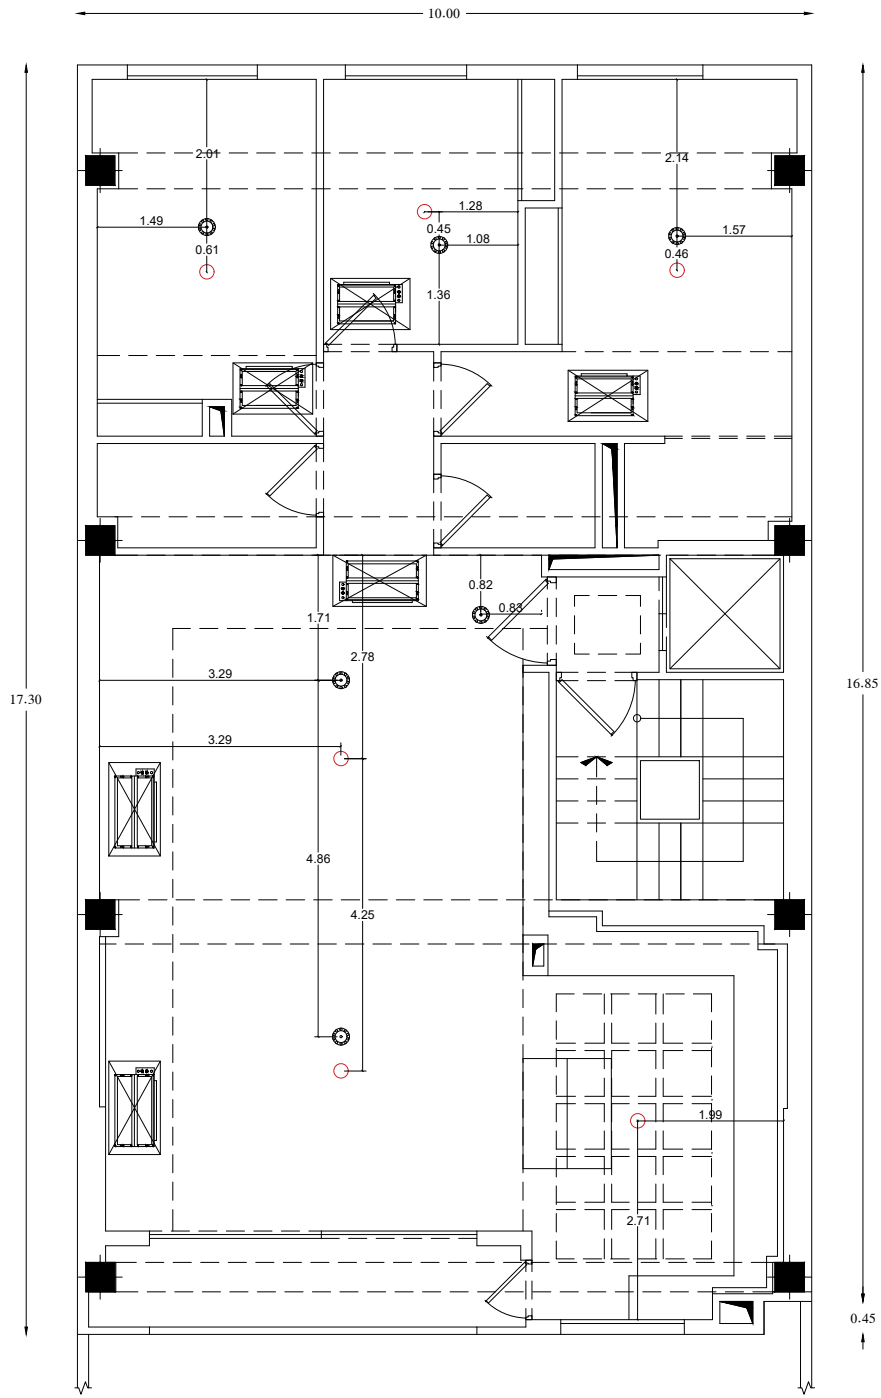

کناف و لوستر و آیفشان طبقه چهارم

Sc:1/100

031-35123
0913-33-700-96

آدرس: خیابان پروین - پستی کوچه شماره ۵
ساختمان پگاه رزم آوران - طبقه ۷ - واحد ۵

www.megatarhco.ir
Instagram
megatarhco.ir

موضوع:

پروژه:

آرکی: آقای طیزاده

تاریخ:

موسس:

مکاترح
megatarhco.ir