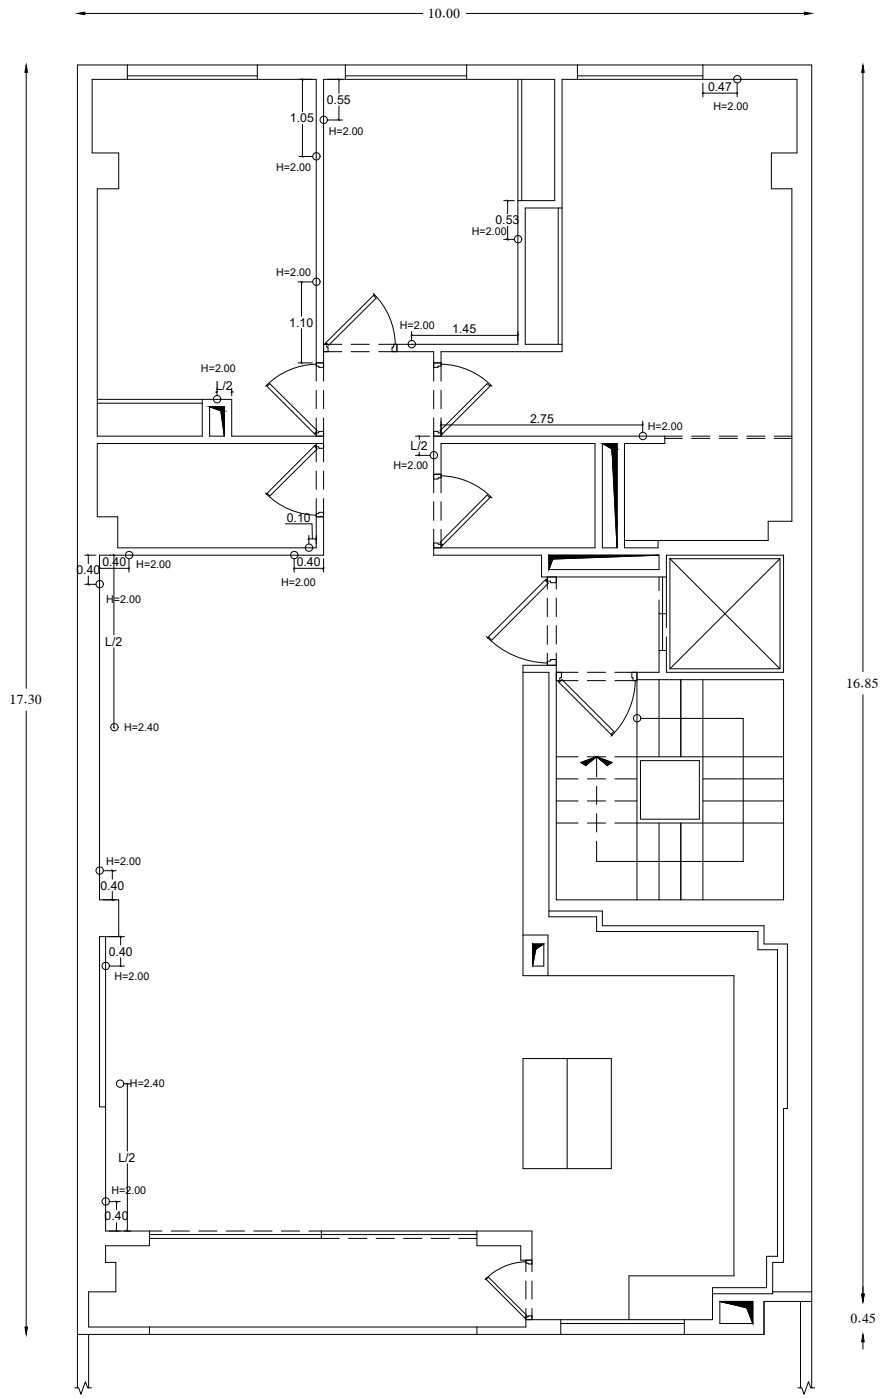

دیوار کوب طبقه چهارم

Sc: 1/100

031-35123
0913-33-700-96

آدرس: خیابان پروین - پستی کوچه شماره ۵
ساختمان پگاه رزم آوران - طبقه ۴ - واحد ۵

www.megatarhco.ir
Instagram

معماری:
رنگ:
پروژه:
مطرحه: