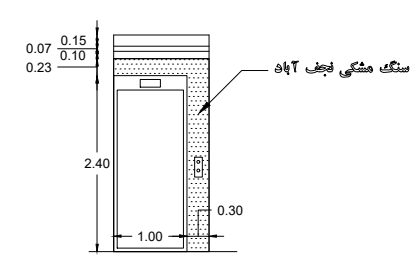

دیتیل اجرایی دیوار غربی پاگرد

دیتیل اجرایی دیوار شرقی پاگرد

مقیاس: ۱/۱۰۰