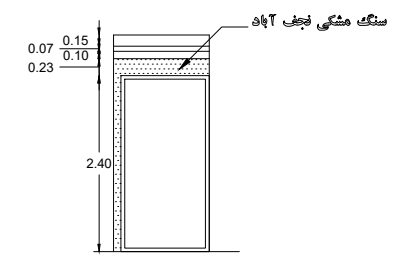

دیتیل اجرایی دیوار غربی پاگرد

مقیاس: ۱/۱۰۰

031-35123 0913-33-700-96	آدرس: خیابان پروین - پش گوچه شماره ۵ ساختمان پگاه رزم آوران - طبقه ۷ - واحد ۵	مکاترح megatarhco.ir		
www.megatarhco.ir Instagram megatarhco.ir	پروژه: : مقصد: : تاریخ: :			شماره: آتکای طرازه سوسازی: