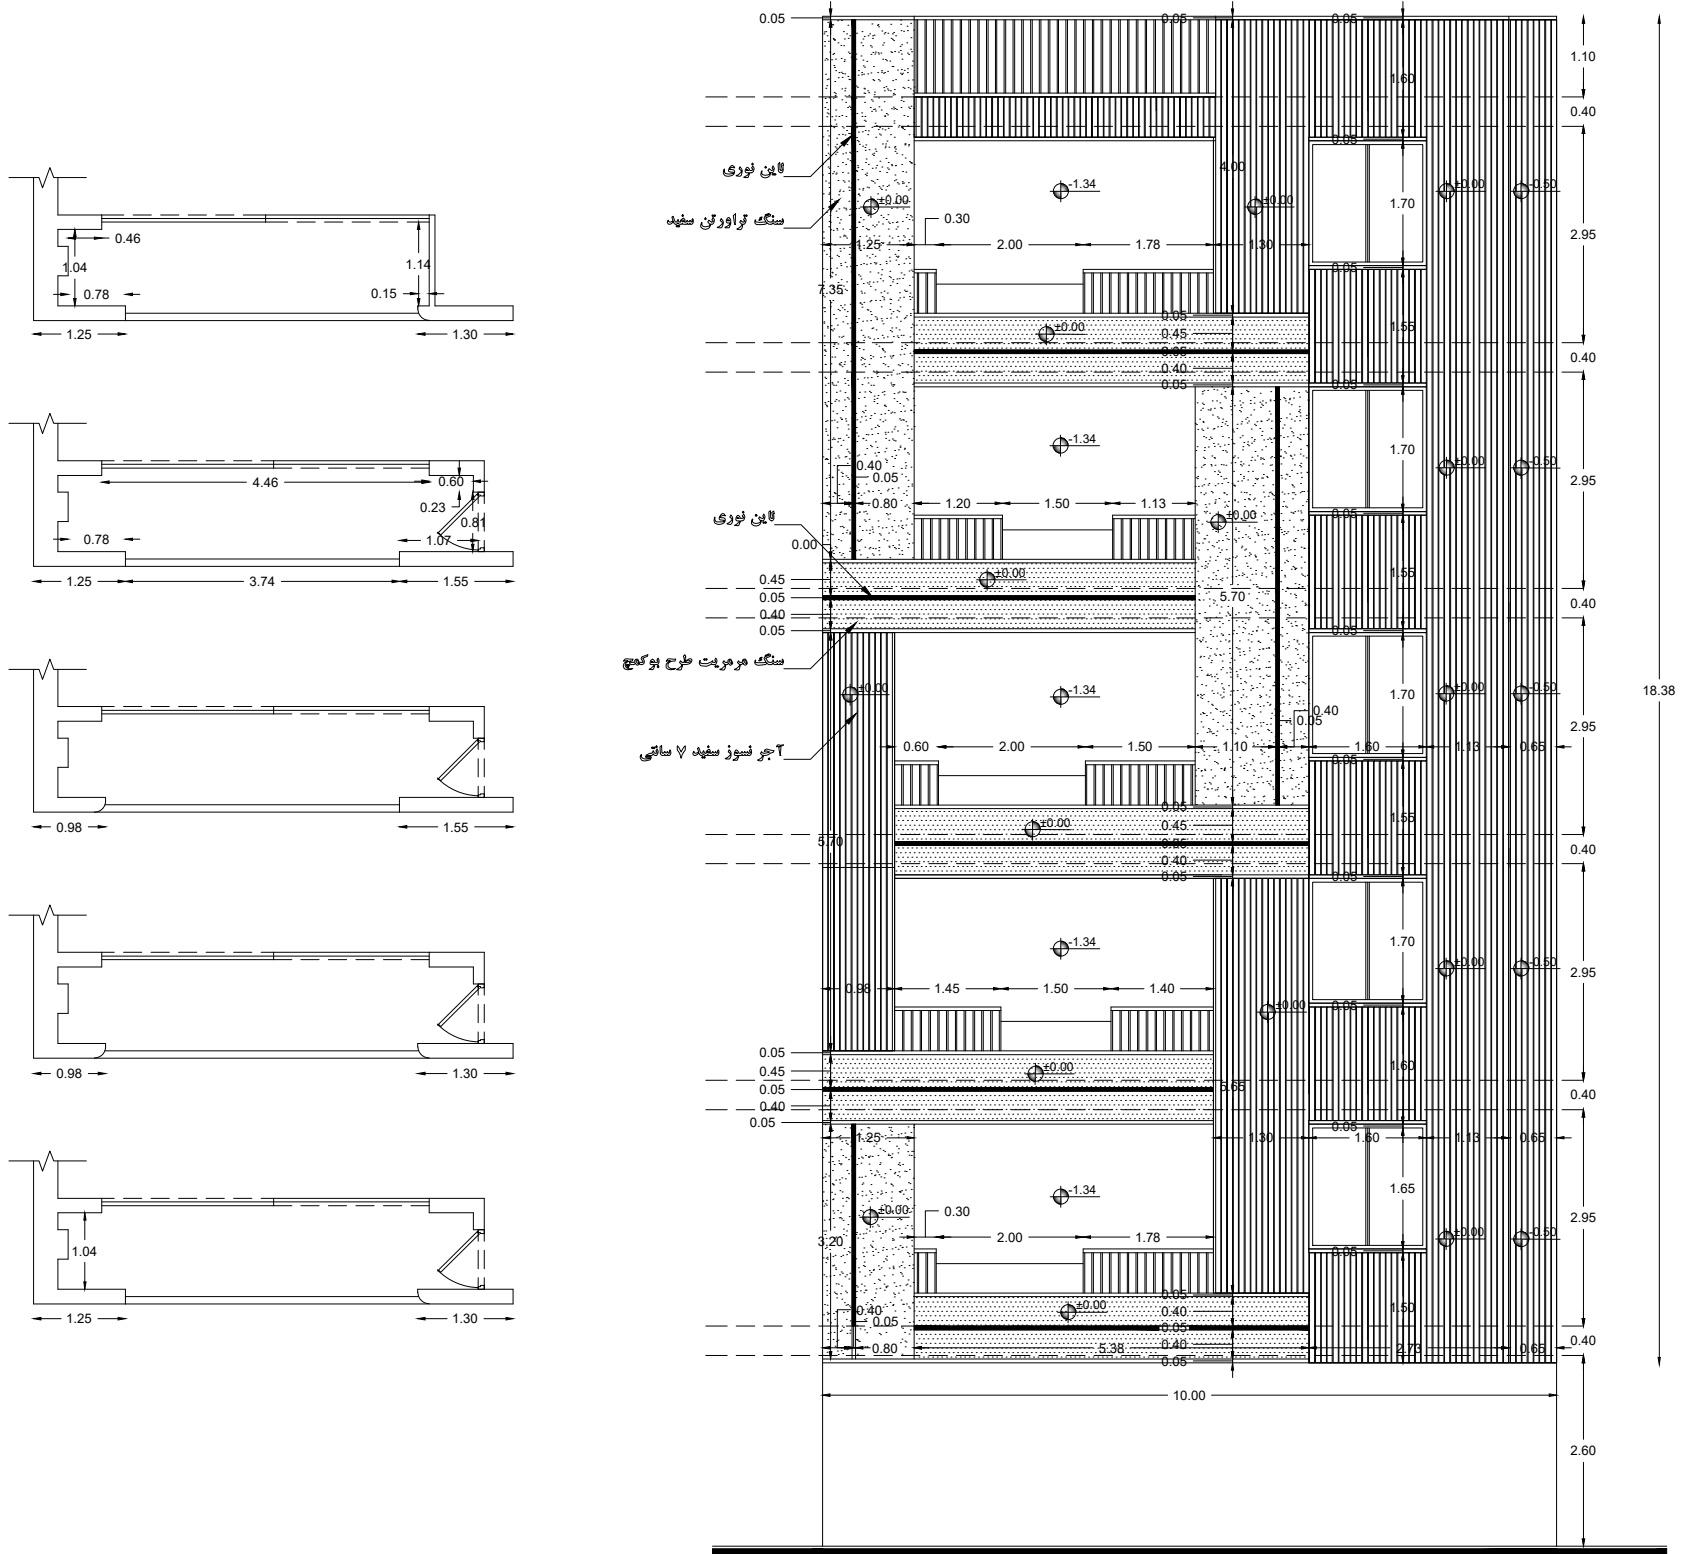

دیوار کوب طبقه چهارم

Sc: 1/100

031-35123
0913-33-700-96

آدرس: خیابان پروین - پستی کوچه شماره ۵
ساختمان پگاه رزم آوران - طبقه ۴ - واحد ۵

www.megatarhco.ir
Instagram

معماری:
رنگ:
پروژه:
مطرحه:

دیتیل اجرایی نمای جنوبی

تاریخ:

معماری:

مکاترح
megatarhco.ir

دیتیل اجرایی دیوار غربی

مقیاس: ۱:۱۰۰

دیتیل اجرایی دیوار شرقی

مقیاس: ۱:۱۰۰

دیتیل اجرایی دیوار شمالی