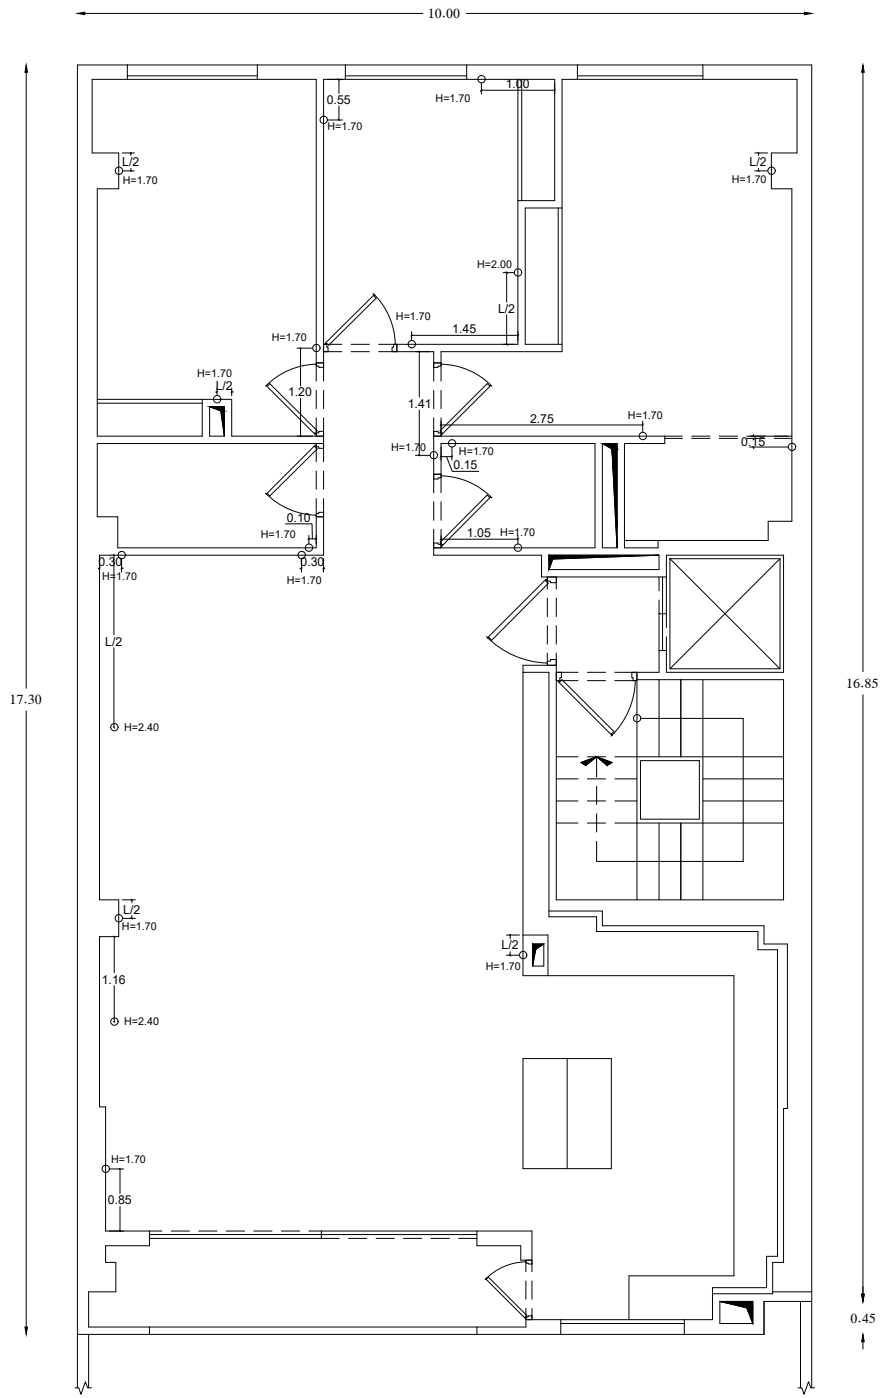

دیوارکوب طبقات اول تا سوم

Sc:1/100

031-35123
0913-33-700-96

آدرس: خیابان پروین - پستی کوچه شماره ۵
ساختمان پگاه رزم آوران - طبقه ۷ - واحد ۵

WWW. Instagram
megatarhco.ir

مطبخه:

پروژه:

تاریخ:

مردم: آقای طیزاده

مسوازی:

مکاترح
megatarhco.ir