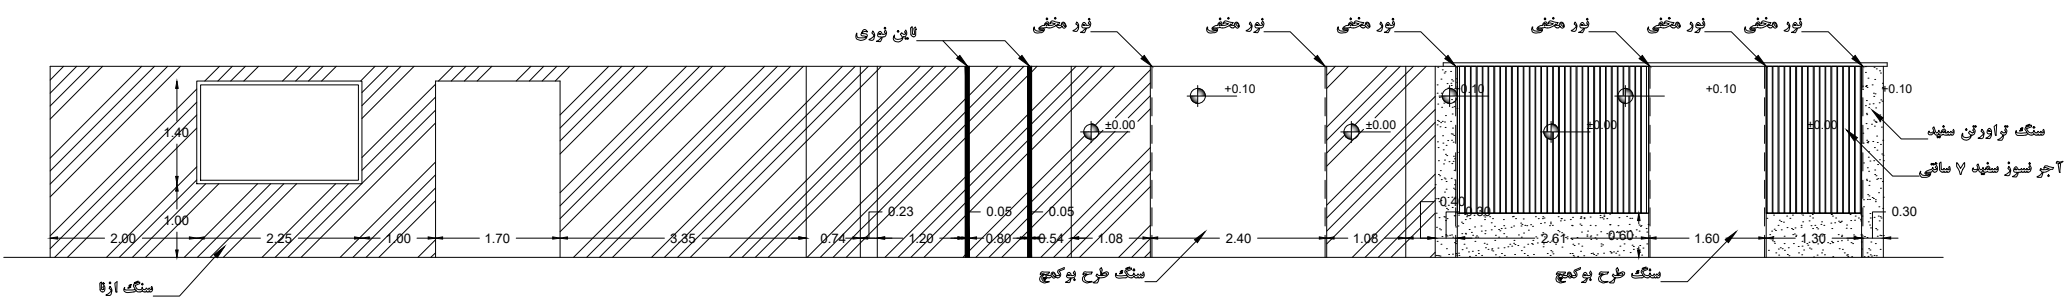

تاریخ:

معماری:

مکاترح
megatarhco.ir

دیتیل اجرایی دیوار غربی

مقیاس: ۱:۱۰۰

دیتیل اجرایی دیوار شرقی

مقیاس: ۱:۱۰۰

دیتیل اجرایی دیوار شمالی