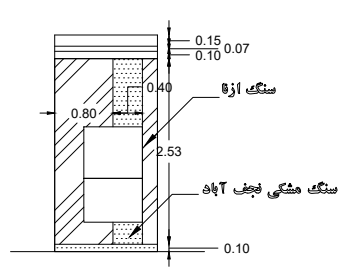

موضوع:

پروژه:

معماری:

تاریخ:

معماری:

مکاترح
megatarhco.ir

دیتیل اجرایی دیوار شمالی راه پله

مقیاس: ۱/۱۰۰

دیتیل اجرایی دیوار شرقی راه پله

مقیاس: ۱/۱۰۰

دیتیل اجرایی دیوار جنوبی راه پله

مقیاس: ۱/۱۰۰

دیتیل اجرایی دیوار غربی راه پله

مقیاس: ۱/۱۰۰

دیتیل اجرایی دیوار شمالی پاگرد

مقیاس: ۱/۱۰۰

دیتیل اجرایی دیوار جنوبی پاگرد

مقیاس: ۱/۱۰۰

دیتیل اجرایی دیوار شرقی پاگرد

مقیاس: ۱/۱۰۰

دیتیل اجرایی دیوار غربی پاگرد

مقیاس: ۱/۱۰۰

031-35123 0913-33-700-96	آدرس: خیابان پروین - پش گوچه شماره ۵ ساختمان پگاه رزم آوران - طبقه ۷ - واحد ۵	 مکاترح megatarhco.ir	
 www.megatarhco.ir  Instagram megatarhco.ir	پروژه: : مقصد: : تاریخ: :		