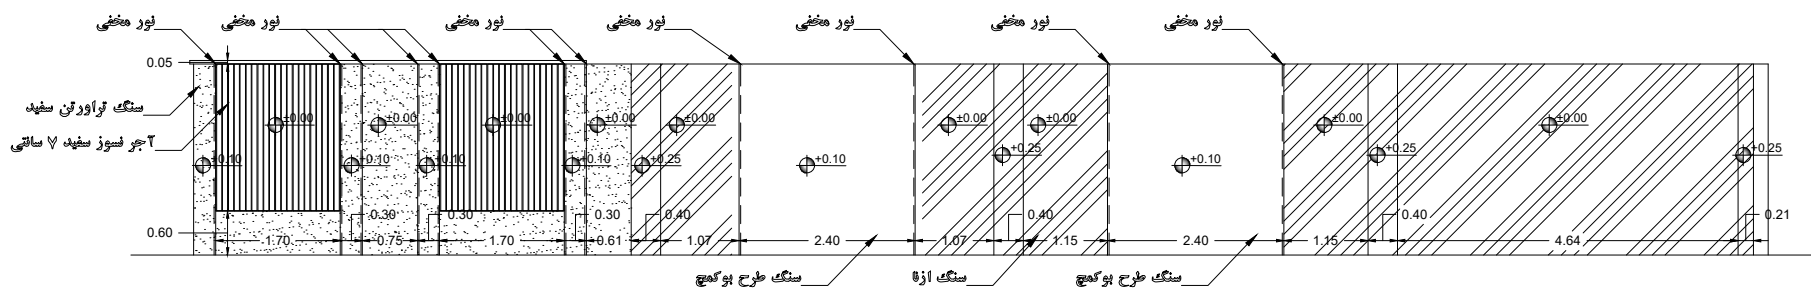

تاریخ:

معماری:

مکاترح
megatarhco.ir

دیتیل اجرایی دیوار غربی

مقیاس: ۱:۱۰۰

دیتیل اجرایی دیوار شرقی

مقیاس: ۱:۱۰۰

دیتیل اجرایی دیوار شمالی