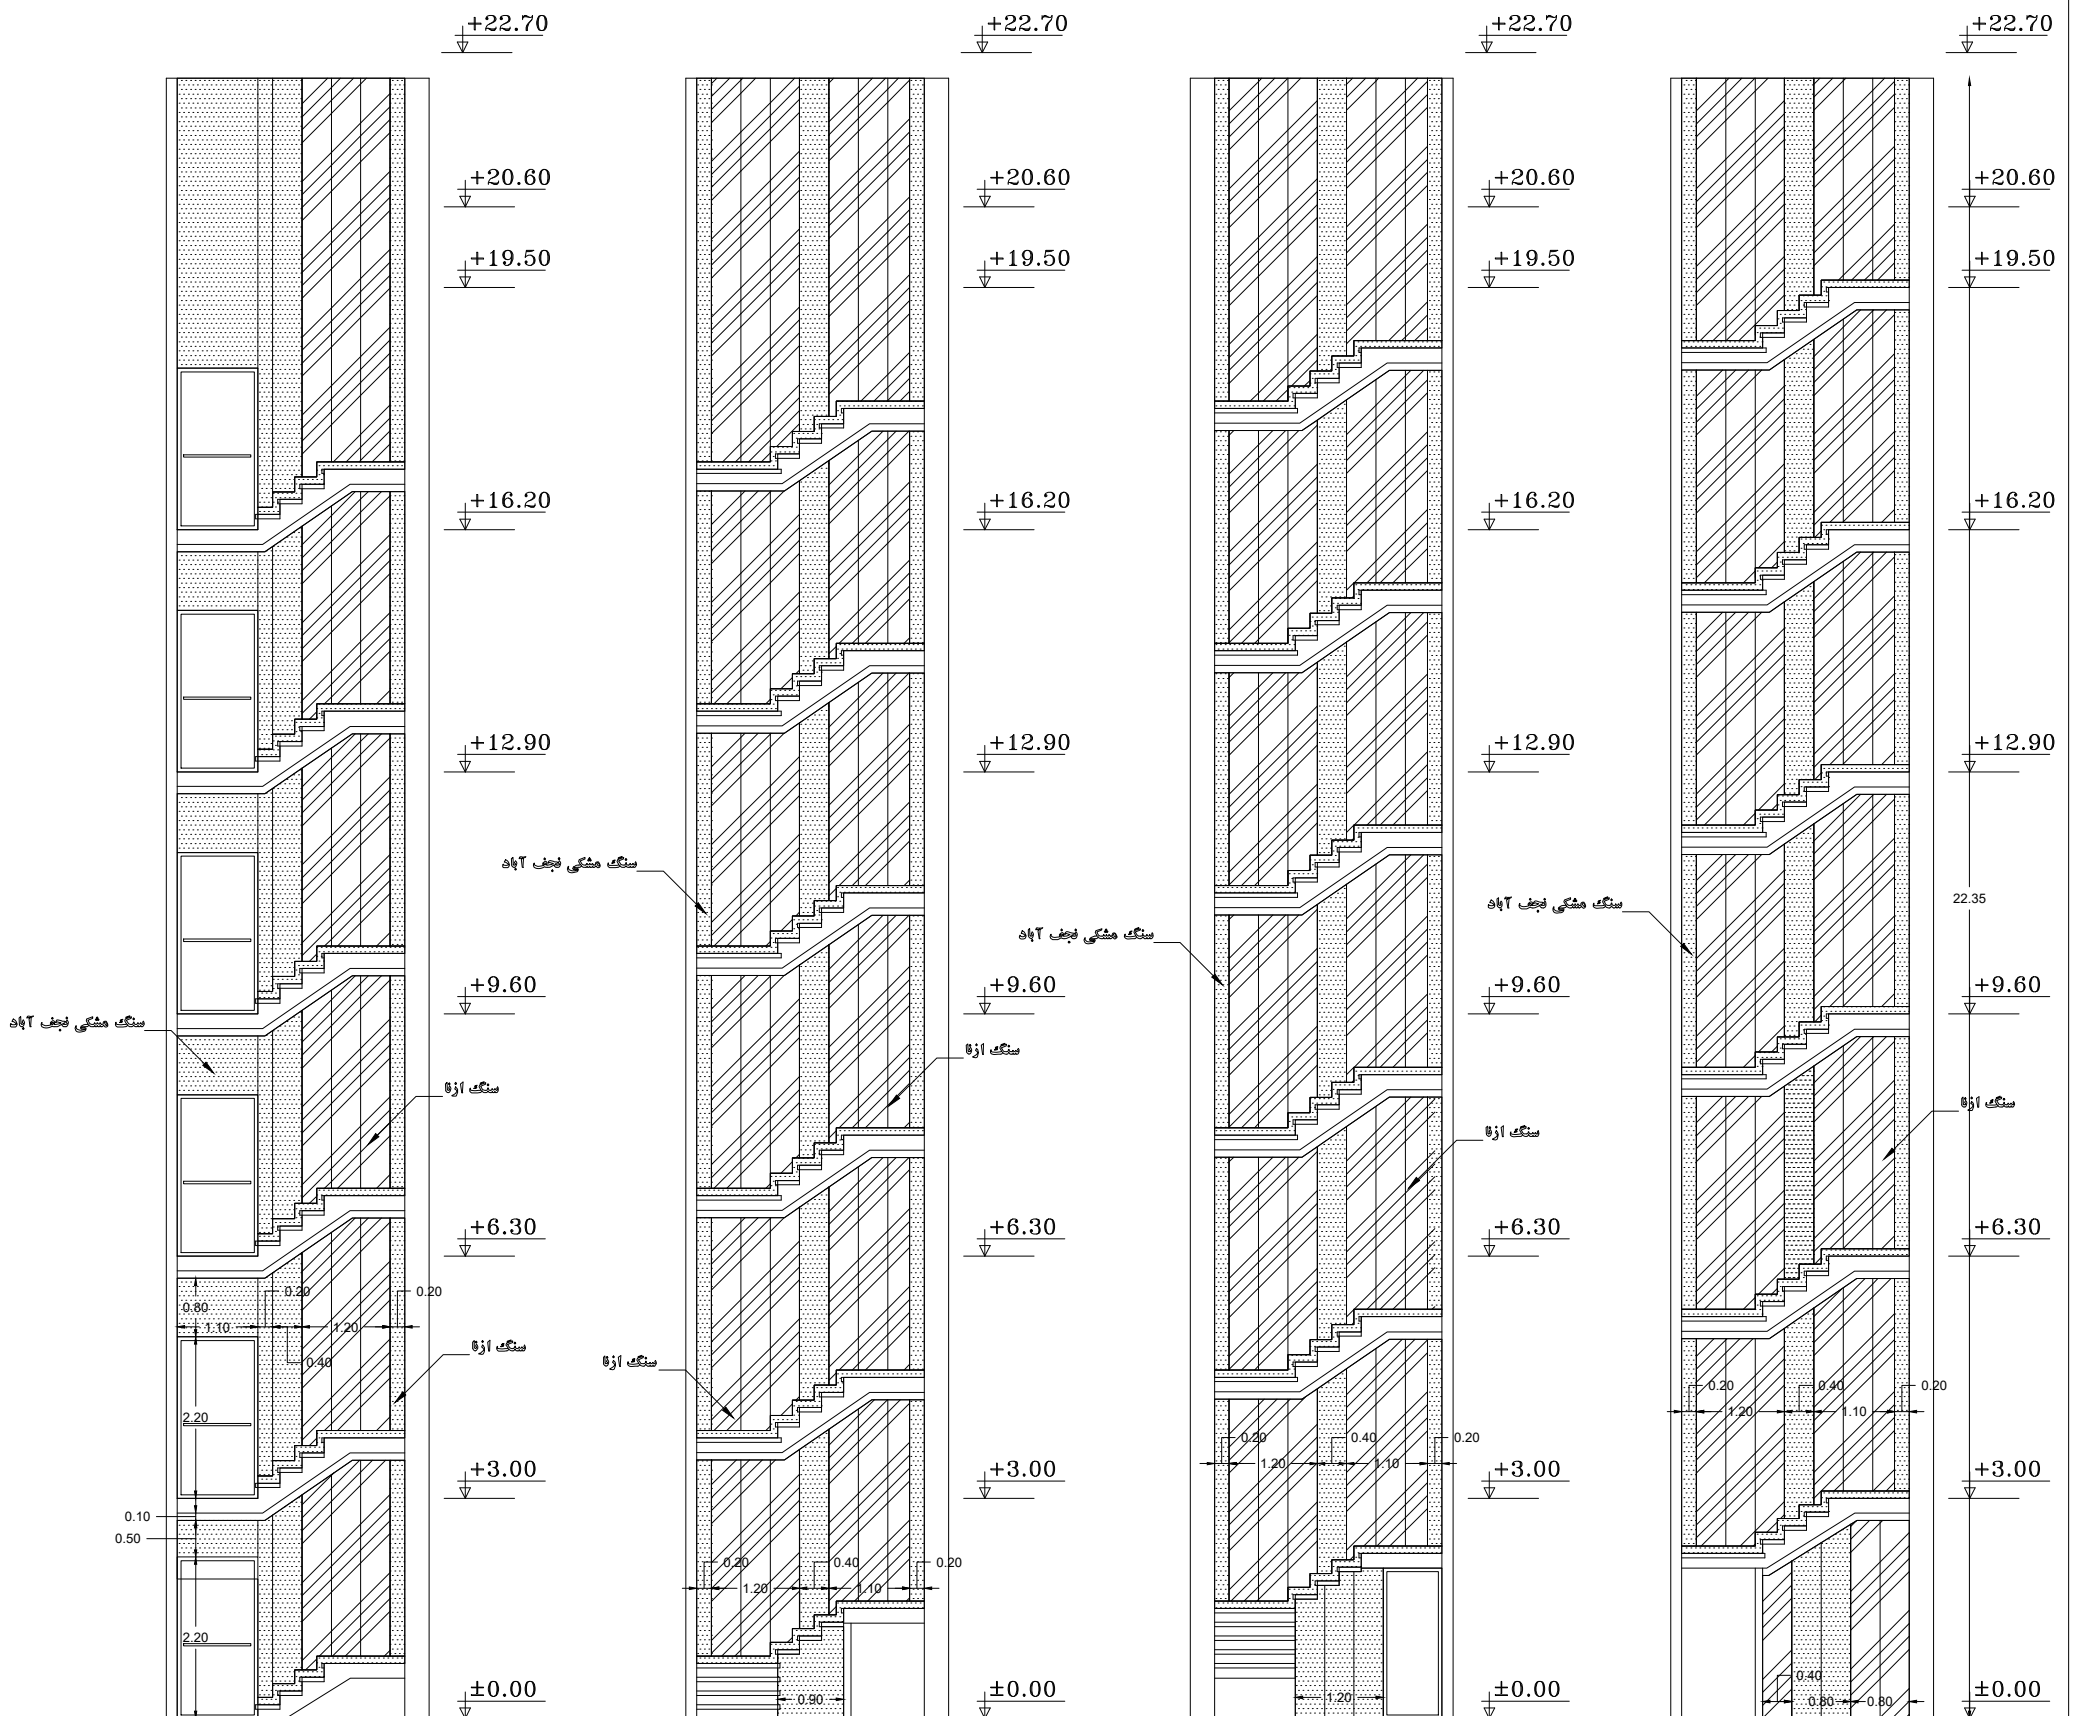

موضوع:

پروژه:

معماری:

تاریخ:

معماری:

مکاترح
megatarhco.ir

دیتیل اجرایی دیوار شمالی راه پله

مقیاس: ۱/۱۰۰

دیتیل اجرایی دیوار شرقی راه پله

مقیاس: ۱/۱۰۰

دیتیل اجرایی دیوار جنوبی راه پله

مقیاس: ۱/۱۰۰

دیتیل اجرایی دیوار غربی راه پله

مقیاس: ۱/۱۰۰

دیتیل اجرایی دیوار شمالی پاگرد

مقیاس: ۱/۱۰۰