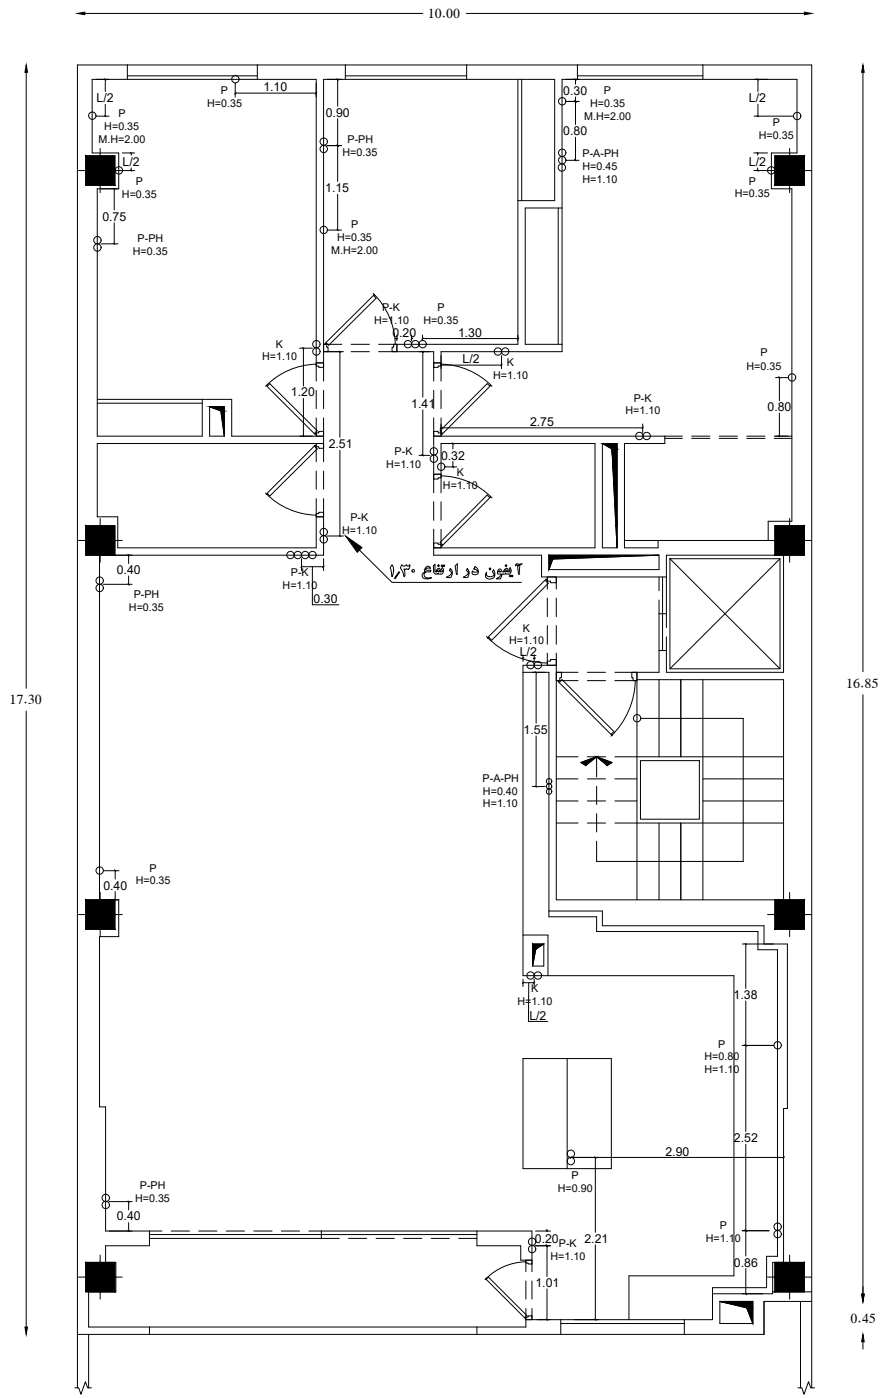

تاسیسات برق طبقات اول تا سوم

Sc:1/100

031-35123
0913-33-700-96

آدرس: خیابان پروین - پستی کوچه شماره ۵
ساختمان پگاه رزم آوران - طبقه ۷ - واحد ۵

www.megatarhco.ir
Instagram

موضوع: پروژه: مدارهای تلزاده
تاریخ: محاسبی: