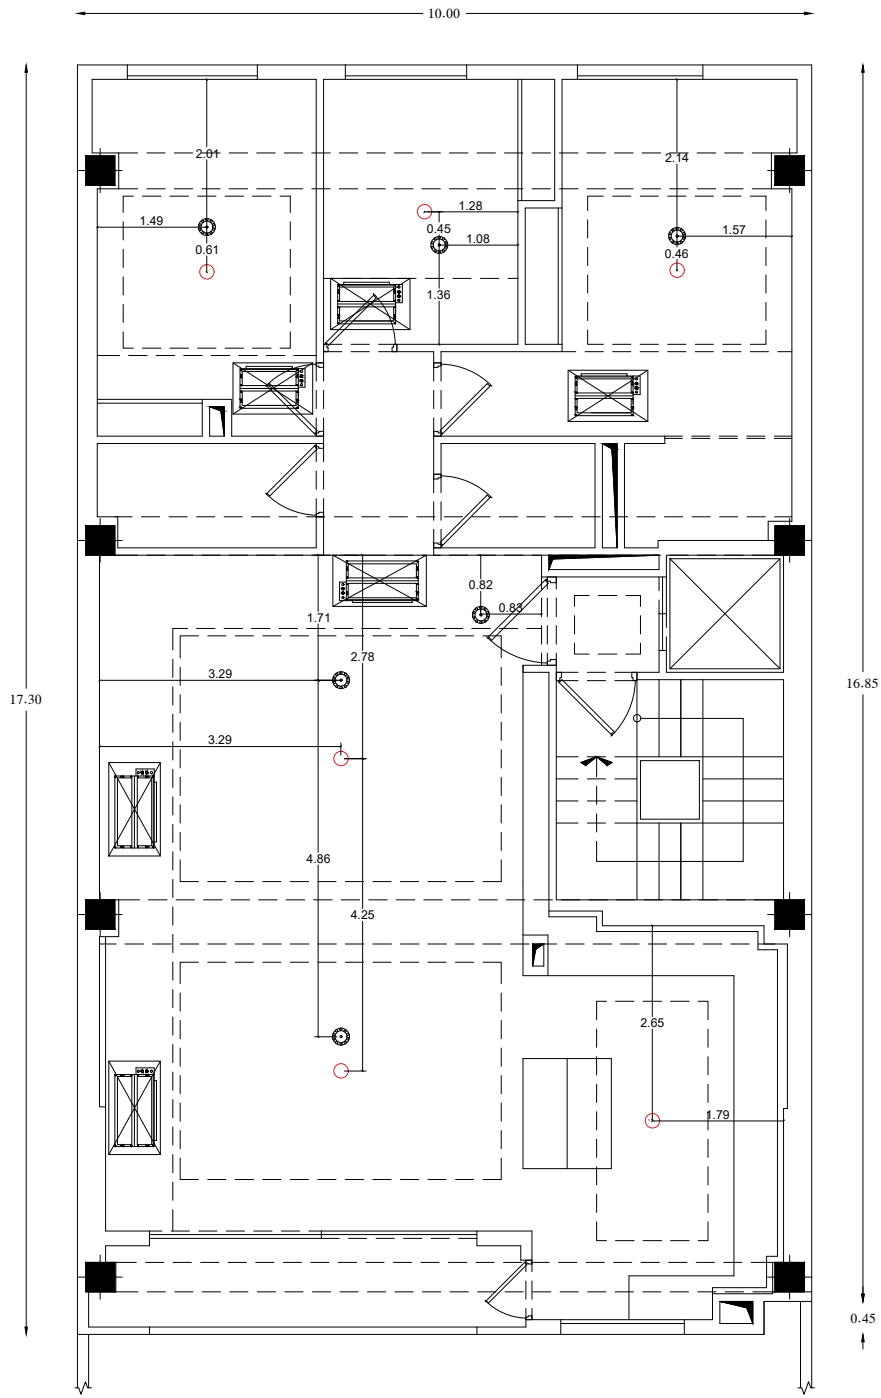

نمای نبشی کشی نمای جنوبی

مقیاس: ۱/۳۰

توضیحات :

کتیبه باز شو درب تراسی به ارتفاع ۲۰ سانتی متر می باشد .
 تمامی نبشی های مورد استفاده در نما نبشی فابریک می باشد.

031-35123 0913-33-700-96	آدرس : خیابان پروین - نبشی کوچه شماره ۵ ساختمان پگاه رزم آوران - طبقه ۷ - واحد ۵	 مکاترح megatarhco.ir	
 www.megatarhco.ir  Instagram megatarhco.ir	پروژه : مقصد : تاریخ :		