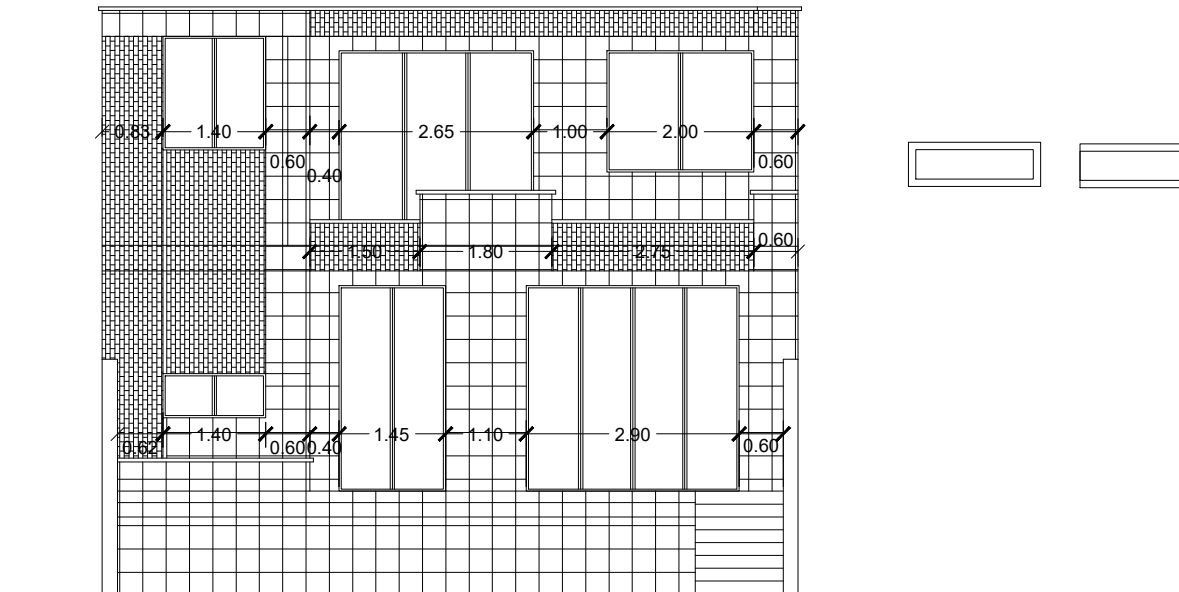

دیتیل اجرایی دیوار حیاط

مقیاس: ۱/۱۰۰

دیتیل اجرایی نمای جنوبی

مقیاس: ۱/۱۰۰

دیتیل اجرایی نمای غربی

مقیاس: ۱/۱۰۰

مصارف	مترای خرید	مترای اندازه گیری شده
آجر ۷ سانتی	128	107
سنگ پلاک سفید	180	149.5

031-35123
0913-33-700-96