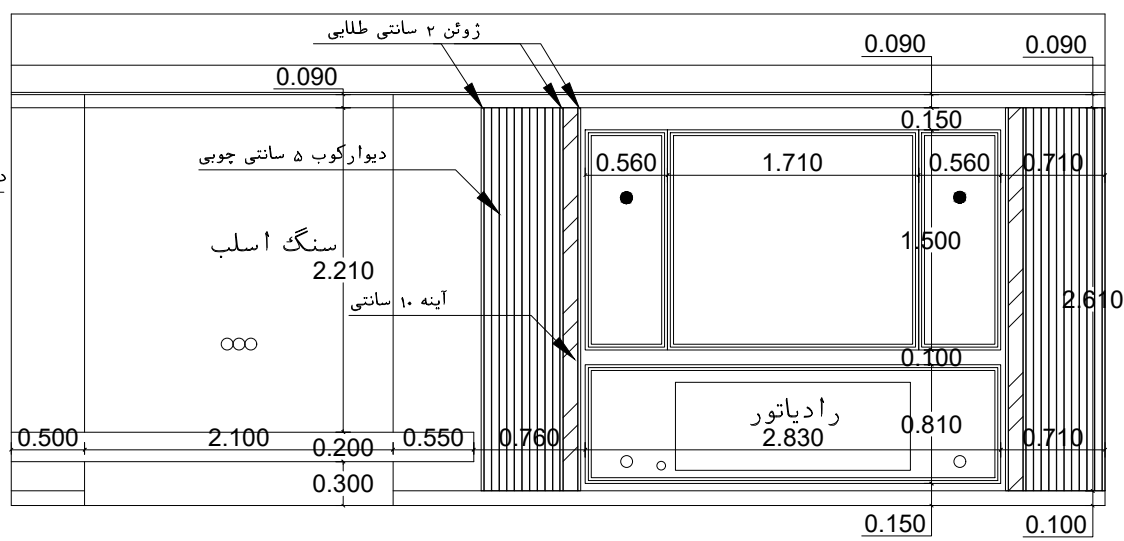

دیوار شمالی اتاق فرزندان

دیوار شرقی اتاق فرزندان

دیوار شمالی اتاق فرزندان

نقشه اجرایی گچبری و دیوارکوب و آینه کاری

مقیاس: ۱:۱۰۰

031-35123 0913-33-700-96	آدرسی: خیابان پروین - پیش کوچه شماره ۵ ساختمان نگاه رزم آوران - طبقه ۲ - واحد ۵		
 www.megatarhco.ir  Instagram  Facebook	کارفرما: آتی حسینی پروژه: مسکونی صفحه: : تاریخ: :		

دیوار شمالی سالن

دیوار شرقی سالن

دیوار جزیره

دیوار ساعت

دیوار آینه ورودی

ورودی

دیوار شرقی راهرو

دیوار شمالی راهرو