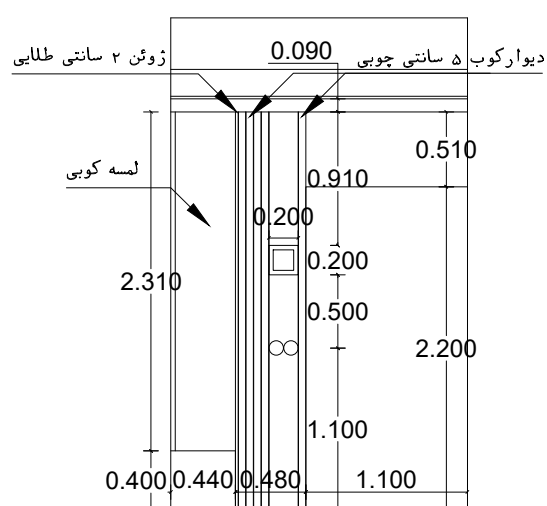

دیوار شمالی اتاق فرزندان

دیوار شرقی اتاق فرزندان

دیوار شمالی اتاق فرزندان

نقشه اجرایی گچبری و دیوارکوب و آینه کاری

مقیاس: ۱:۱۰۰

031-35123 0913-33-700-96	آدرسی: خیابان پروین - پیش کوچه شماره ۵ ساختمان نگاه رزم آوران - طبقه ۲ - واحد ۵		
 www.megatarhco.ir  Instagram  Facebook	کارفرما: آتی حسینی پروژه: مسکونی صفحه: : تاریخ: :		

دیوار شمالی سالن

دیوار شرقی سالن

دیوار جزیره

دیوار ساعت

دیوار آینه ورودی

ورودی

دیوار شرقی راهرو

دیوار شمالی راهرو

نقشه اجرایی گچبری و دیوار کوب و آینه کاری

مقیاس: ۱/۱۰۰

031-35123 0913-33-700-96	آدرس: خیابان پروین - نیش کوچه شماره ۵ ساختمان نگاه رزم آوران - طبقه ۲ - واحد ۵		
 www.megatarhco.ir  Instagram  شماره:	کارفرما: BT ای سیستم پروژه: مسکونی مرحله: صحنه تاریخ:		