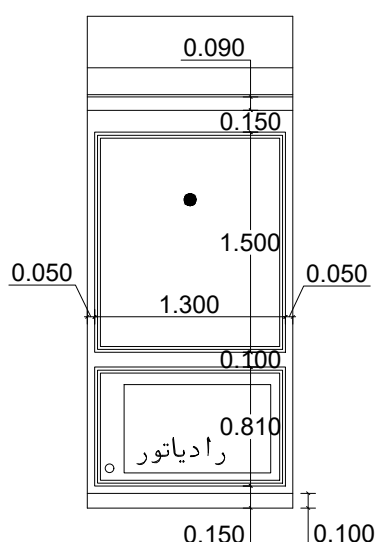

دیوار شمالی اتاق فرزندان

دیوار شرقی اتاق فرزندان

دیوار شمالی اتاق فرزندان

نقشه اجرایی گچبری و دیوارکوب و آینه کاری

مقیاس: ۱:۱۰۰

031-35123 0913-33-700-96	آدرسی: خیابان پروین - پیش کوچه شماره ۵ ساختمان نگاه رزم آوران - طبقه ۲ - واحد ۵		
 www.megatarhco.ir  Instagram  Facebook	کارفرما: آتی حسینی پروژه: مسکونی صفحه: : تاریخ: :		

دیوار شمالی سالن

دیوار شرقی سالن

دیوار جزیره

دیوار ساعت

دیوار آینه ورودی

ورودی

دیوار شرقی راهرو

دیوار شمالی راهرو

نقشه اجرایی گچبری و دیوار کوب و آینه کاری

مقیاس: ۱/۱۰۰

031-35123 0913-33-700-96	آدرس: خیابان پروین - نیش کوچه شماره ۵ ساختمان نگاه رزم آوران - طبقه ۲ - واحد ۵		
 www.megatarhco.ir  Instagram  شماره:	کارفرما: BT ای سیستم پروژه: مسکونی مرحله: صحنه تاریخ:		