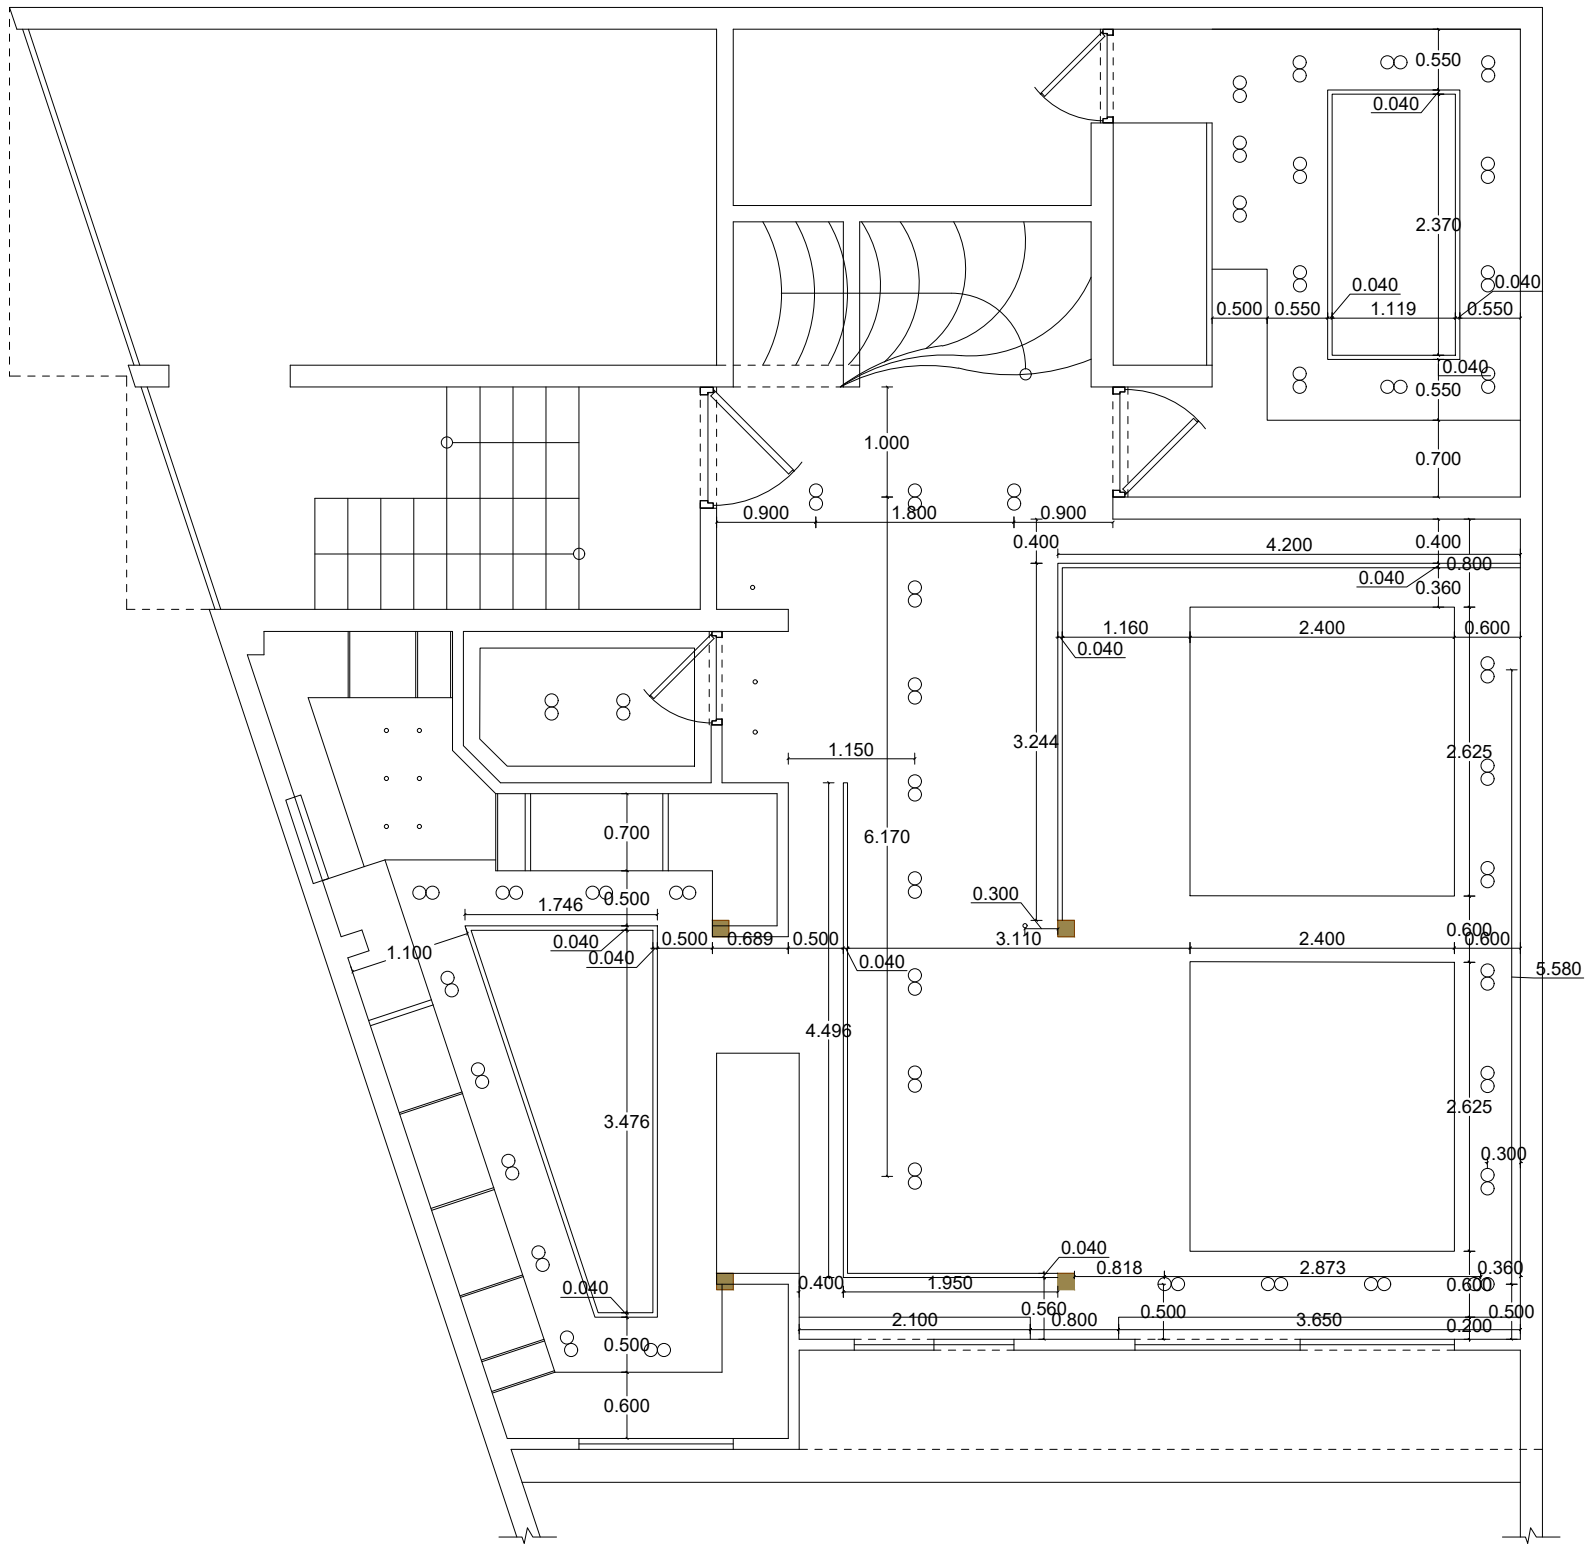

دیتیل اجرایی دیوار حیاط

مقیاس: ۱/۱۰۰

دیتیل اجرایی نمای جنوبی

مقیاس: ۱/۱۰۰

دیتیل اجرایی نمای غربی

مقیاس: ۱/۱۰۰

مصارف	مترای خرید	مترای اندازه گیری شده
آجر ۷ سانتی	128	107
سنگ پلاک سفید	180	149.5

031-35123
0913-33-700-96

آدرس: خیابان پروین - نیش کوچه شماره ۵
ساختمان نگاه رزم آوران - طبقه ۲ - واحد ۵

www.megatarhco.ir
Instagram

کارفرما: آقای حسینی
پروژه: مسکونی
صفحه:
تاریخ:

نقشه کف

مشانی: مهره

031-35123 0913-33-700-96	آدرسی: خیابان پروین - نبش کوچه شماره ۵ ساختمان نگاه رزم آوران - طبقه ۲ - واحد ۵		
www.megatarhco.ir Instagram	کارفرما: آقای حسینی پروژه: مسکونی صفحه: تاریخ: کارساز:		

مکاترح

دیوار جنوبی اتاق والدین

دیوار شمالی اتاق والدین

دیوار شمالی اتاق فرزندان

دیوار شرقی راهرو

دیوار شمالی سالن

دیوار شرقی سالن

نقشه اجرایی چراغ های دیواری