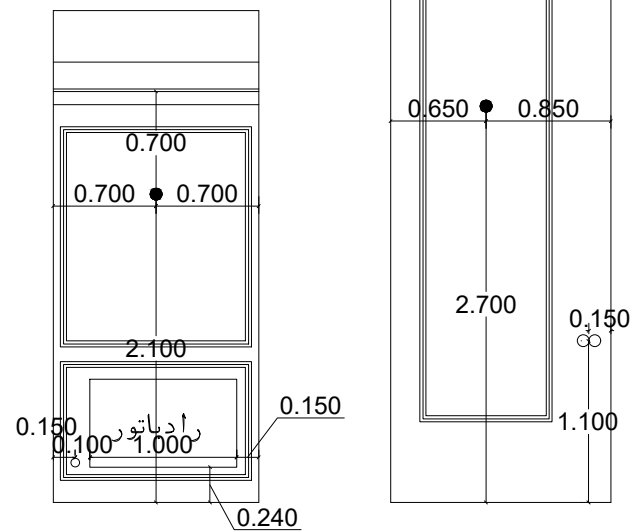

مکاترح

دیوار جنوبی اتاق والدین

دیوار شمالی اتاق والدین

دیوار شمالی اتاق فرزندان

دیوار شرقی راهرو

دیوار شمالی سالن

دیوار شرقی سالن

نقشه اجرایی چراغ های دیواری

دیوار شمالی اتاق فرزندان

دیوار شرقی اتاق فرزندان

دیوار شمالی اتاق فرزندان

نقشه اجرایی گچبری و دیوارکوب و آینه کاری

مقیاس: ۱:۱۰۰

031-35123 0913-33-700-96	آدرسی: خیابان پروین - پیش کوچه شماره ۵ ساختمان نگاه رزم آوران - طبقه ۲ - واحد ۵		
 www.megatarhco.ir  Instagram  Facebook	کارفرما: آتی حسینی پروژه: مسکونی صفحه: : تاریخ: :		