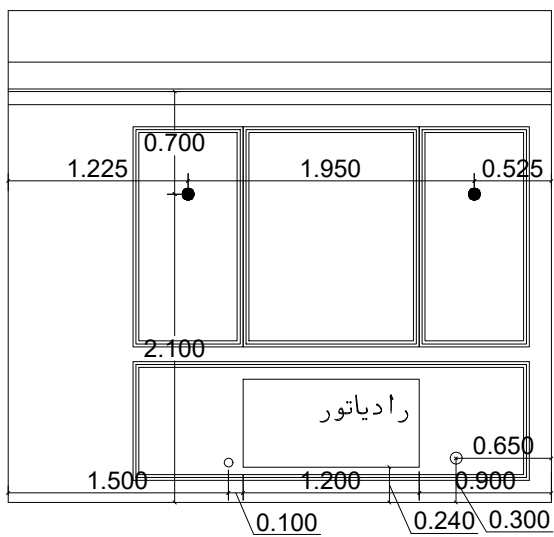

مکاترح

دیوار جنوبی اتاق والدین

دیوار شمالی اتاق والدین

دیوار شمالی اتاق فرزندان

دیوار شرقی راهرو

دیوار شمالی سالن

دیوار شرقی سالن

نقشه اجرایی چراغ های دیواری

دیوار شمالی اتاق فرزندان

دیوار شرقی اتاق فرزندان

دیوار شمالی اتاق فرزندان

نقشه اجرایی گچبری و دیوارکوب و آینه کاری

مقیاس: ۱:۱۰۰

031-35123 0913-33-700-96	آدرسی: خیابان پروین - پیش کوچه شماره ۵ ساختمان نگاه رزم آوران - طبقه ۲ - واحد ۵		
 www.megatarhco.ir  Instagram  Facebook	کارفرما: آتی حسینی پروژه: مسکونی صفحه: : تاریخ: :		