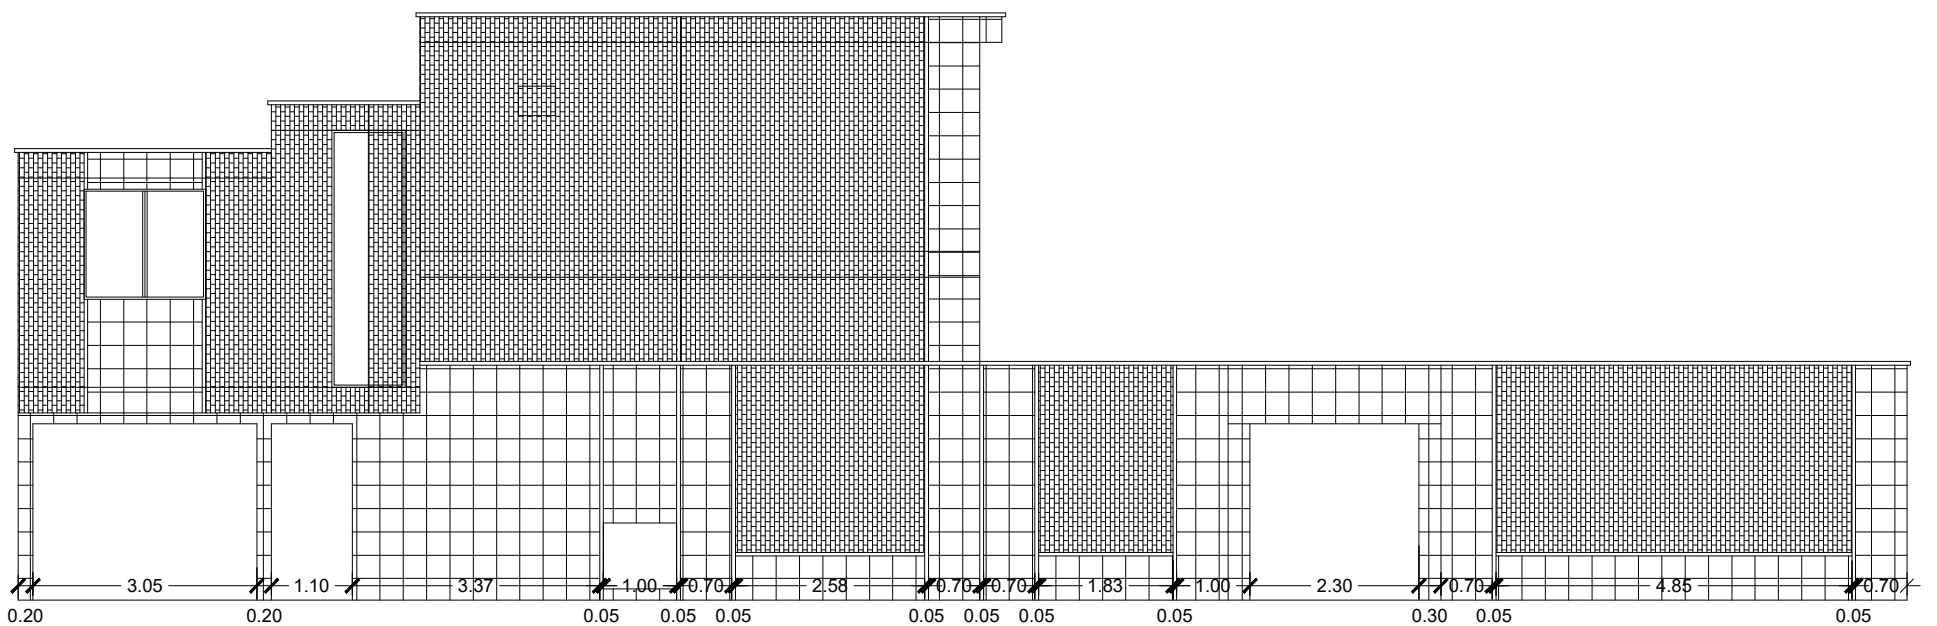

دیتیل اجرایی دیوار حیاط

مقیاس: ۱/۱۰۰

دیتیل اجرایی نمای جنوبی

مقیاس: ۱/۱۰۰

دیتیل اجرایی نمای غربی

مقیاس: ۱/۱۰۰

مصارف	مترای خرید	مترای اندازه گیری شده
آجر ۷ سانتی	128	107
سنگ پلاک سفید	180	149.5

031-35123
0913-33-700-96