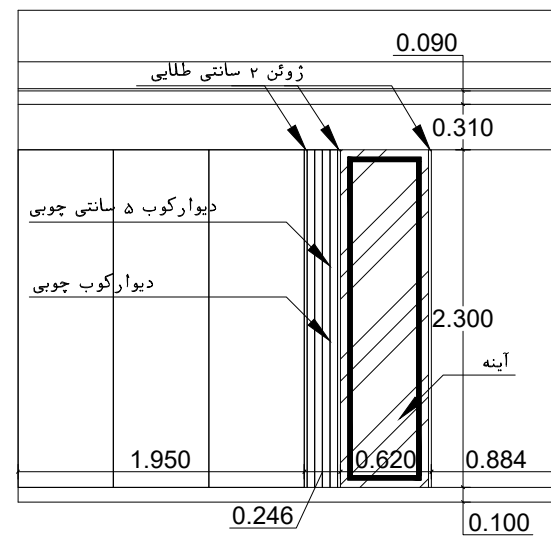

مکاترح

دیوار جنوبی اتاق والدین

دیوار شمالی اتاق والدین

دیوار شمالی اتاق فرزندان

دیوار شرقی راهرو

دیوار شمالی سالن

دیوار شرقی سالن

نقشه اجرایی چراغ های دیواری

مقیاس: ۱:۱۰۰

031-35123 0913-33-700-96	آدرسی: خیابان پروین - نبش کوچه شماره ۵ ساختمان پگاه رزم آوران - طبقه ۲ - واحد ۵		
www.megarhco.ir	کارفرما: آبی سینی پروژه: مسکونی مرحله: فاز ۲ تاریخ:		

دیوار جنوبی اتاق والدین

دیوار شمالی اتاق فرزندان

دیوار شرقی اتاق فرزندان

دیوار شمالی اتاق فرزندان

نقشه اجرایی گچبری و دیوارکوب و آینه کاری

مقیاس: ۱:۱۰۰

031-35123 0913-33-700-96	آدرسی: خیابان پروین - پیش کوچه شماره ۵ ساختمان نگاه رزم آوران - طبقه ۲ - واحد ۵		
 www.megatarhco.ir  Instagram  Facebook	کارفرما: آتی حسینی پروژه: مسکونی صفحه: : تاریخ: :		