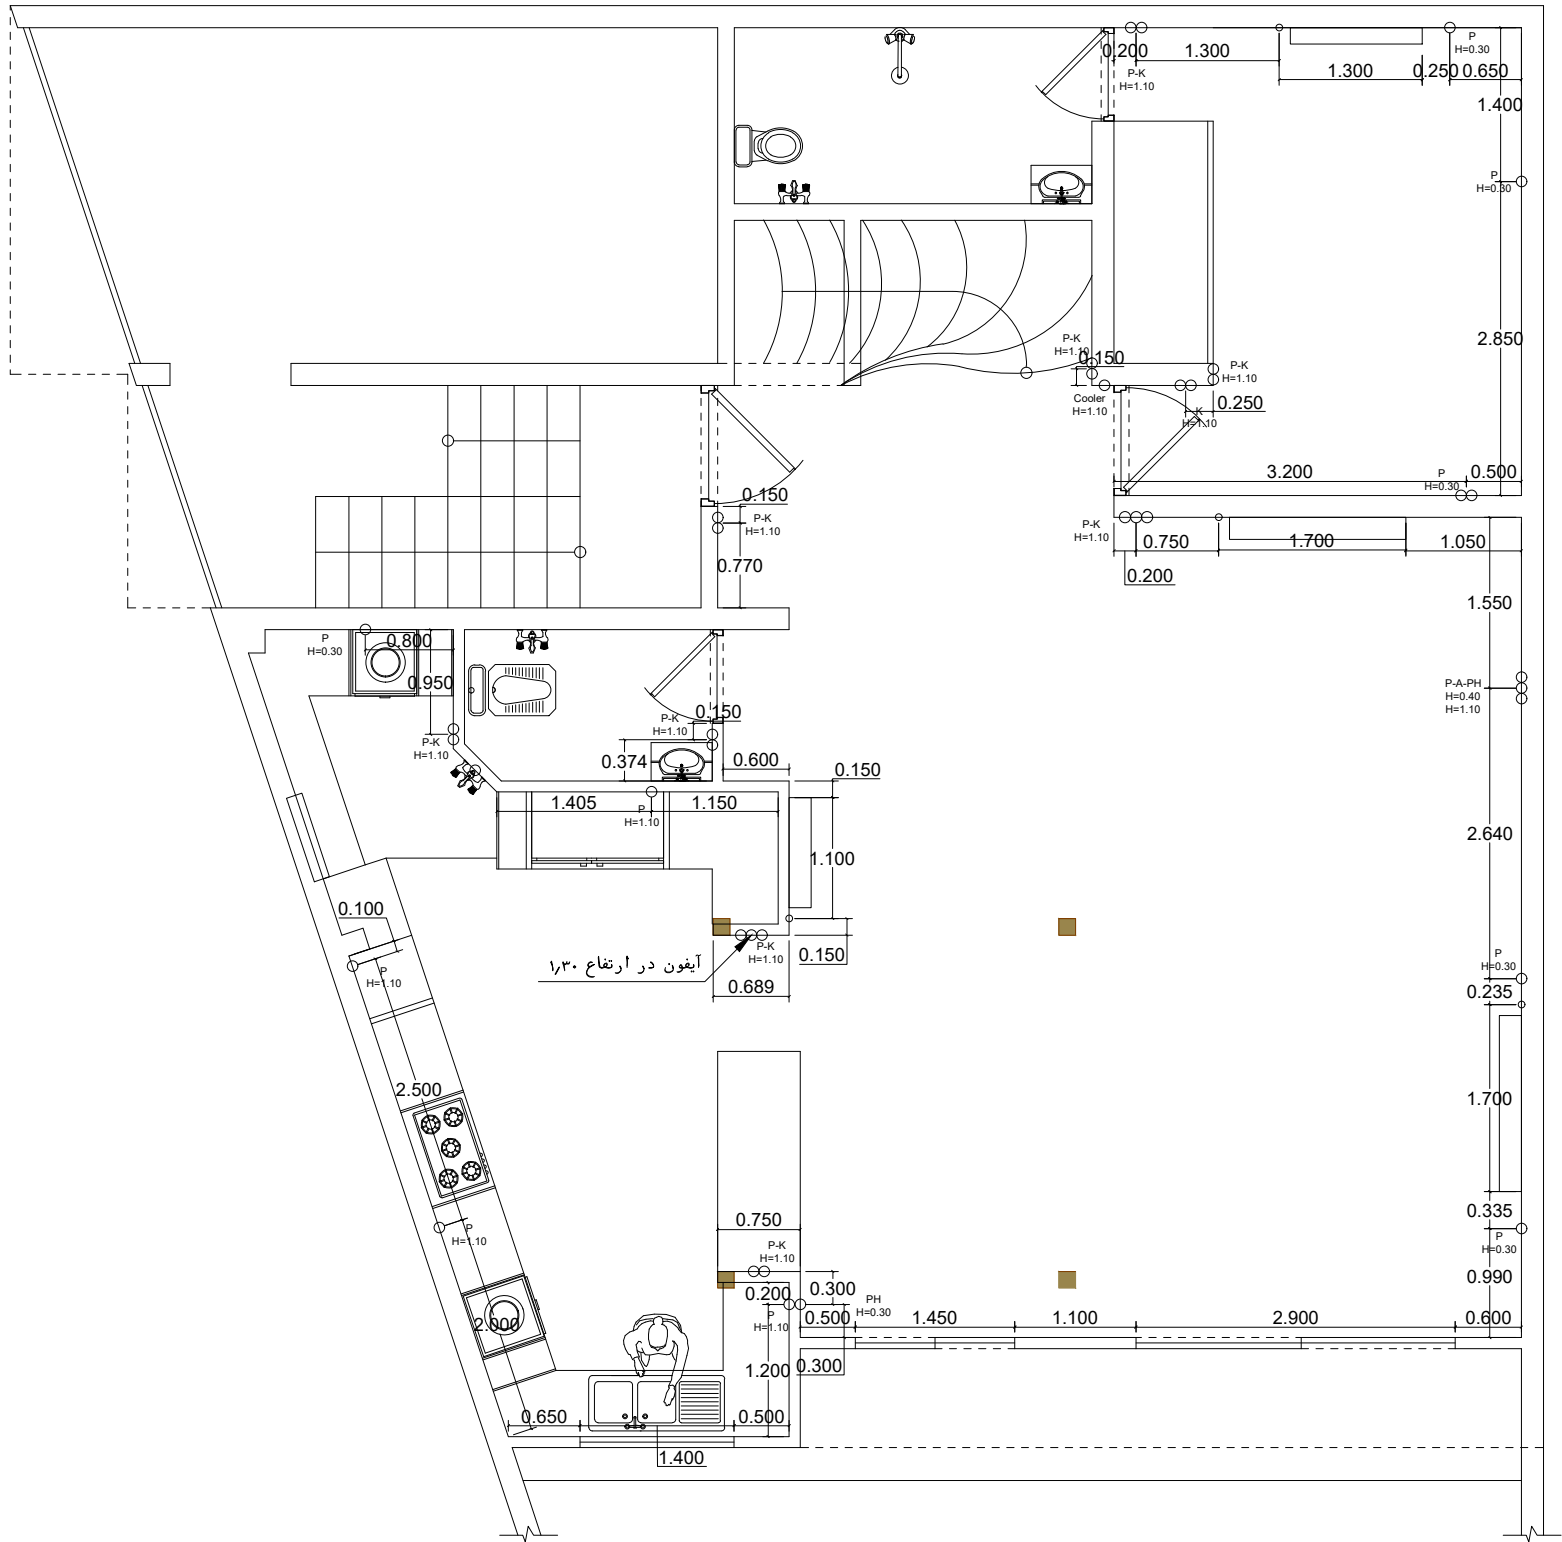

آدرس: خیابان پروین - نیش کوچه شماره ۵
ساختمان نگاه رزم آوران - طبقه ۲ - واحد ۵

www.megatarhco.ir
Instagram

کارفرما: آقای حسینی
پروژه: مسکونی
صفحه:
تاریخ:

نقشه کف

مشانی: مهره

031-35123 0913-33-700-96	آدرسی: خیابان پروین - نبش کوچه شماره ۵ ساختمان نگاه رزم آوران - طبقه ۲ - واحد ۵		
www.megatarhco.ir Instagram	کارفرما: آقای حسینی پروژه: مسکونی صفحه: تاریخ: کارساز:		

مکاترح

دیوار جنوبی اتاق والدین

دیوار شمالی اتاق والدین

دیوار شمالی اتاق فرزندان

دیوار شرقی راهرو

دیوار شمالی سالن

دیوار شرقی سالن

نقشه اجرایی چراغ های دیواری