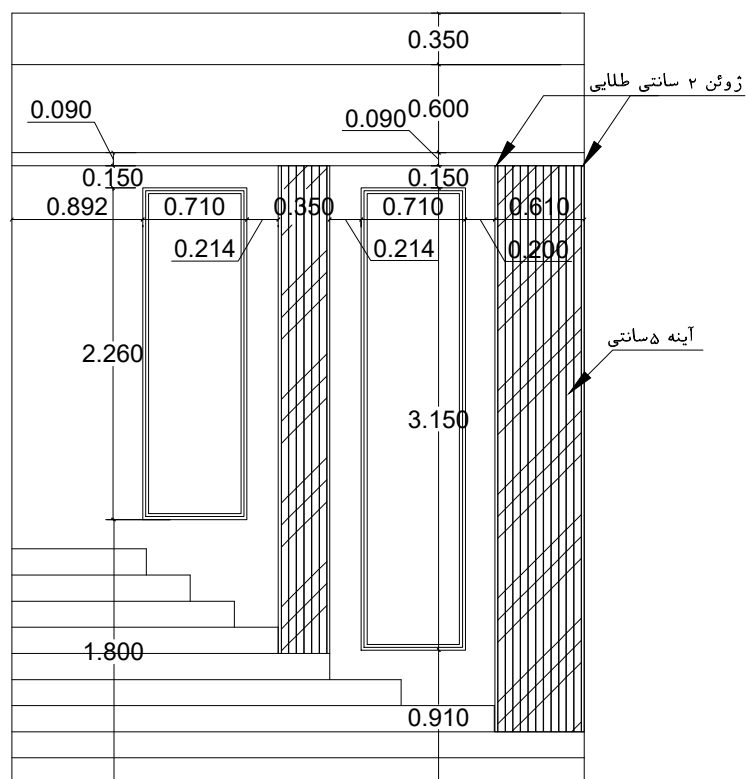

دیوار شمالی اتاق فرزندان

دیوار شرقی اتاق فرزندان

دیوار شمالی اتاق فرزندان

نقشه اجرایی گچبری و دیوارکوب و آینه کاری

مقیاس: ۱:۱۰۰

031-35123 0913-33-700-96	آدرسی: خیابان پروین - پیش کوچه شماره ۵ ساختمان نگاه رزم آوران - طبقه ۲ - واحد ۵		
 www.megatarhco.ir  Instagram  Facebook	کارفرما: آتی حسینی پروژه: مسکونی صفحه: : تاریخ: :		

دیوار شمالی سالن

دیوار شرقی سالن

دیوار جزیره

دیوار ساعت

دیوار آینه ورودی

ورودی

دیوار شرقی راهرو

دیوار شمالی راهرو

نقشه اجرایی گچبری و دیوار کوب و آینه کاری

مقیاس: ۱/۱۰۰

031-35123 0913-33-700-96	آدرس: خیابان پروین - نیش کوچه شماره ۵ ساختمان نگاه رزم آوران - طبقه ۲ - واحد ۵		
 www.megatarhco.ir  Instagram  شماره:	کارفرما: BT ای سیستم پروژه: مسکونی مرحله: صحنه تاریخ:		