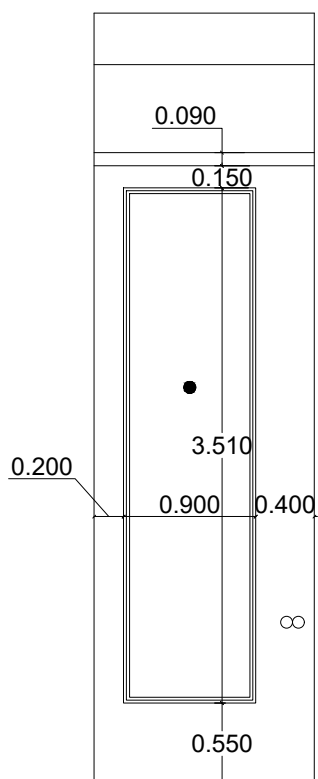

دیوار شمالی اتاق فرزندان

دیوار شرقی اتاق فرزندان

دیوار شمالی اتاق فرزندان

نقشه اجرایی گچبری و دیوارکوب و آینه کاری

مقیاس: ۱:۱۰۰

031-35123 0913-33-700-96	آدرسی: خیابان پروین - پیش کوچه شماره ۵ ساختمان نگاه رزم آوران - طبقه ۲ - واحد ۵		
 www.megatarhco.ir  Instagram  Facebook	کارفرما: آتی حسینی پروژه: مسکونی صفحه: : تاریخ: :		

دیوار شمالی سالن

دیوار شرقی سالن

دیوار جزیره

دیوار ساعت

دیوار آینه ورودی

ورودی

دیوار شرقی راهرو

دیوار شمالی راهرو

نقشه اجرایی گچبری و دیوار کوب و آینه کاری

مقیاس: ۱/۱۰۰

031-35123 0913-33-700-96	آدرس: خیابان پروین - نیش کوچه شماره ۵ ساختمان نگاه رزم آوران - طبقه ۲ - واحد ۵		
 www.megatarhco.ir  Instagram  شماره:	کارفرما: BT ای سیستم پروژه: مسکونی مرحله: صحنه تاریخ:		