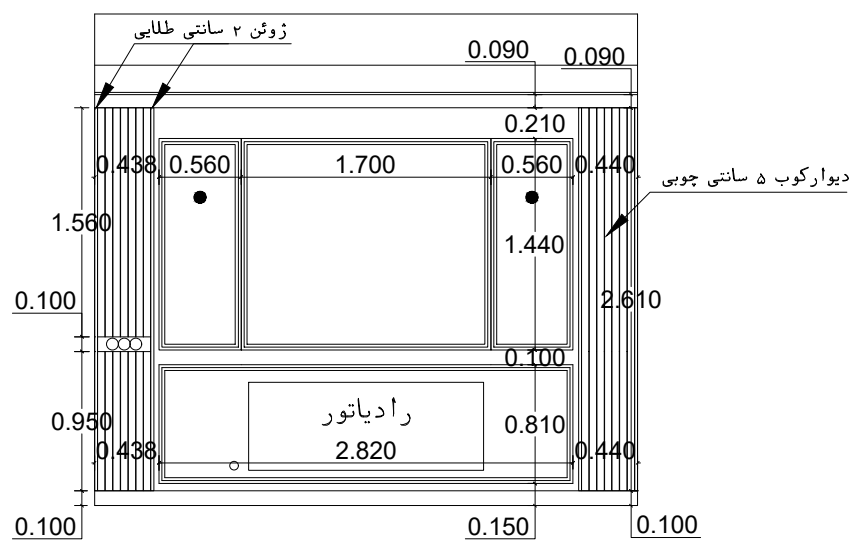

دیوار شمالی اتاق فرزندان

دیوار شرقی اتاق فرزندان

دیوار شمالی اتاق فرزندان

نقشه اجرایی گچبری و دیوارکوب و آینه کاری

مقیاس: ۱:۱۰۰

031-35123 0913-33-700-96	آدرسی: خیابان پروین - پیش کوچه شماره ۵ ساختمان نگاه رزم آوران - طبقه ۲ - واحد ۵		
 www.megatarhco.ir  Instagram  Facebook	کارفرما: آتی حسینی پروژه: مسکونی صفحه: : تاریخ: :		

دیوار شمالی سالن

دیوار شرقی سالن

دیوار جزیره

دیوار ساعت

دیوار آینه ورودی

ورودی

دیوار شرقی راهرو

دیوار شمالی راهرو

نقشه اجرایی گچبری و دیوار کوب و آینه کاری

مقیاس: ۱/۱۰۰

031-35123 0913-33-700-96	آدرس: خیابان پروین - نیش کوچه شماره ۵ ساختمان نگاه رزم آوران - طبقه ۲ - واحد ۵		
 www.megatarhco.ir  Instagram  شماره:	کارفرما: BT ای سیستم پروژه: مسکونی مرحله: صحنه تاریخ:		