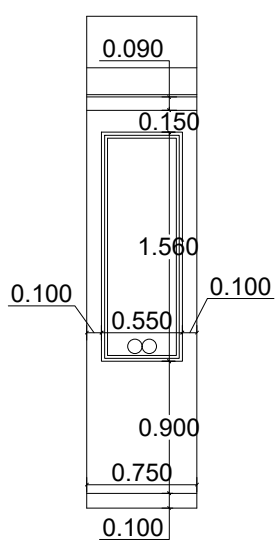

دیوار شمالی اتاق فرزندان

دیوار شرقی اتاق فرزندان

دیوار شمالی اتاق فرزندان

نقشه اجرایی گچبری و دیوارکوب و آینه کاری

مقیاس: ۱:۱۰۰

031-35123 0913-33-700-96	آدرسی: خیابان پروین - پیش کوچه شماره ۵ ساختمان نگاه رزم آوران - طبقه ۲ - واحد ۵		
 www.megatarhco.ir  Instagram  Facebook	کارفرما: آتی حسینی پروژه: مسکونی صفحه: : تاریخ: :		

دیوار شمالی سالن

دیوار شرقی سالن

دیوار جزیره

دیوار ساعت

دیوار آینه ورودی

ورودی

دیوار شرقی راهرو

دیوار شمالی راهرو

نقشه اجرایی گچبری و دیوار کوب و آینه کاری

مقیاس: ۱/۱۰۰

031-35123 0913-33-700-96	آدرس: خیابان پروین - نیش کوچه شماره ۵ ساختمان نگاه رزم آوران - طبقه ۲ - واحد ۵		
 www.megatarhco.ir  Instagram  شماره:	کارفرما: BT ای سیستم پروژه: مسکونی مرحله: صحنه تاریخ:		