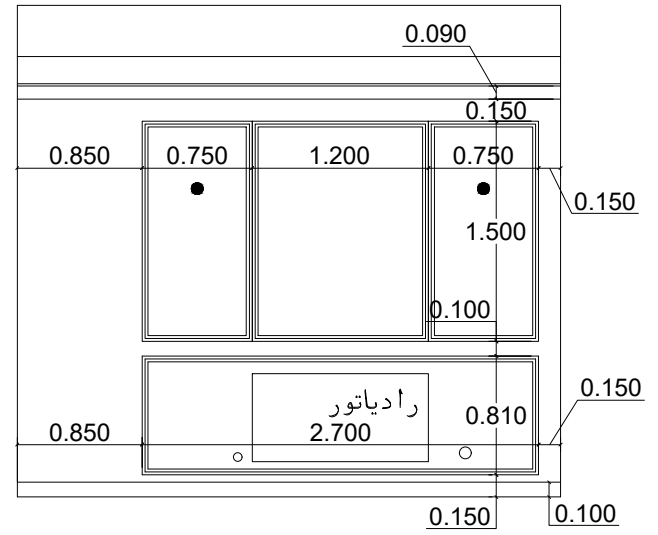

مکاترح

دیوار جنوبی اتاق والدین

دیوار شمالی اتاق والدین

دیوار شمالی اتاق فرزندان

دیوار شرقی راهرو

دیوار شمالی سالن

دیوار شرقی سالن

نقشه اجرایی چراغ های دیواری

دیوار شمالی اتاق فرزندان

دیوار شرقی اتاق فرزندان

دیوار شمالی اتاق فرزندان

نقشه اجرایی گچبری و دیوارکوب و آینه کاری

مقیاس: ۱:۱۰۰

031-35123 0913-33-700-96	آدرسی: خیابان پروین - پیش کوچه شماره ۵ ساختمان نگاه رزم آوران - طبقه ۲ - واحد ۵		
 www.megatarhco.ir  Instagram  Facebook	کارفرما: آتی حسینی پروژه: مسکونی صفحه: : تاریخ: :		