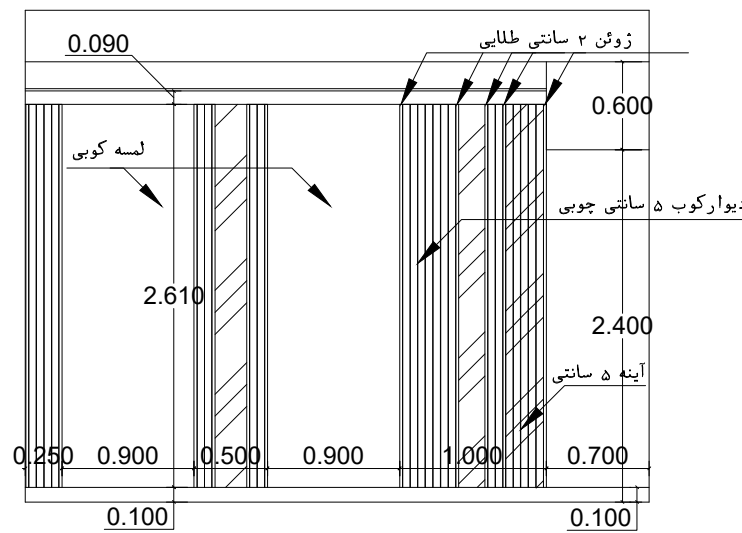

مقیاس: ۱:۱۰۰

031-35123 0913-33-700-96	آدرسی: خیابان پروین - نبش کوچه شماره ۵ ساختمان پگاه رزم آوران - طبقه ۲ - واحد ۵		
www.megarhco.ir	کارفرما: آبی سینی پروژه: مسکونی مرحله: فاز ۲ تاریخ:		

دیوار جنوبی اتاق والدین

دیوار شمالی اتاق فرزندان

دیوار شرقی اتاق فرزندان

دیوار شمالی اتاق فرزندان

نقشه اجرایی گچبری و دیوارکوب و آینه کاری

مقیاس: ۱:۱۰۰

031-35123 0913-33-700-96	آدرسی: خیابان پروین - پیش کوچه شماره ۵ ساختمان نگاه رزم آوران - طبقه ۲ - واحد ۵		
 www.megatarhco.ir  Instagram  Facebook	کارفرما: آتی حسینی پروژه: مسکونی صفحه: : تاریخ: :		