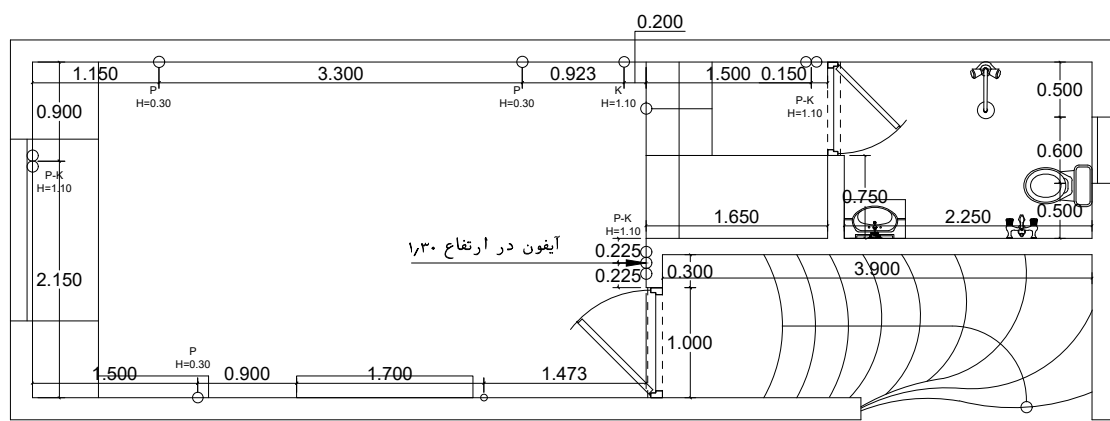

آدرس: خیابان پروین - نیش کوچه شماره ۵
ساختمان نگاه رزم آوران - طبقه ۲ - واحد ۵

www.megatarhco.ir
Instagram

کارفرما: آقای حسینی
پروژه: مسکونی
صفحه:
تاریخ:

نقشه کف

مشانی: مهره

031-35123 0913-33-700-96	آدرسی: خیابان پروین - نبش کوچه شماره ۵ ساختمان نگاه رزم آوران - طبقه ۲ - واحد ۵		
www.megatarhco.ir Instagram	کارفرما: آقای حسینی پروژه: مسکونی صفحه: تاریخ: کارساز:		