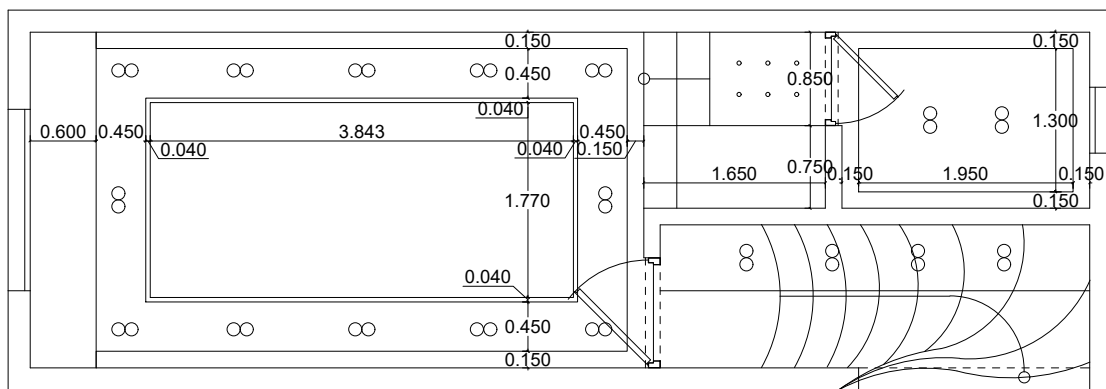

نقشه کف

مشانی: مهره

031-35123 0913-33-700-96	آدرسی: خیابان پروین - نبش کوچه شماره ۵ ساختمان نگاه رزم آوران - طبقه ۲ - واحد ۵		
www.megatarhco.ir Instagram	کارفرما: آقای حسینی پروژه: مسکونی صفحه: تاریخ: کارساز: