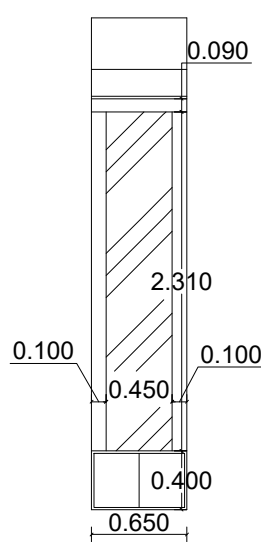

دیوار شمالی اتاق فرزندان

دیوار شرقی اتاق فرزندان

دیوار شمالی اتاق فرزندان

نقشه اجرایی گچبری و دیوارکوب و آینه کاری

مقیاس: ۱:۱۰۰

031-35123 0913-33-700-96	آدرسی: خیابان پروین - پیش کوچه شماره ۵ ساختمان نگاه رزم آوران - طبقه ۲ - واحد ۵		
 www.megatarhco.ir  Instagram  Facebook	کارفرما: آتی حسینی پروژه: مسکونی صفحه: : تاریخ: :		

دیوار شمالی سالن

دیوار شرقی سالن

دیوار جزیره

دیوار ساعت

دیوار آینه ورودی

ورودی

دیوار شرقی راهرو

دیوار شمالی راهرو

نقشه اجرایی گچبری و دیوار کوب و آینه کاری

مقیاس: ۱/۱۰۰

031-35123 0913-33-700-96	آدرس: خیابان پروین - نیش کوچه شماره ۵ ساختمان نگاه رزم آوران - طبقه ۲ - واحد ۵		
 www.megatarhco.ir  Instagram  شماره:	کارفرما: BT ای سیستم پروژه: مسکونی مرحله: صحنه تاریخ:		